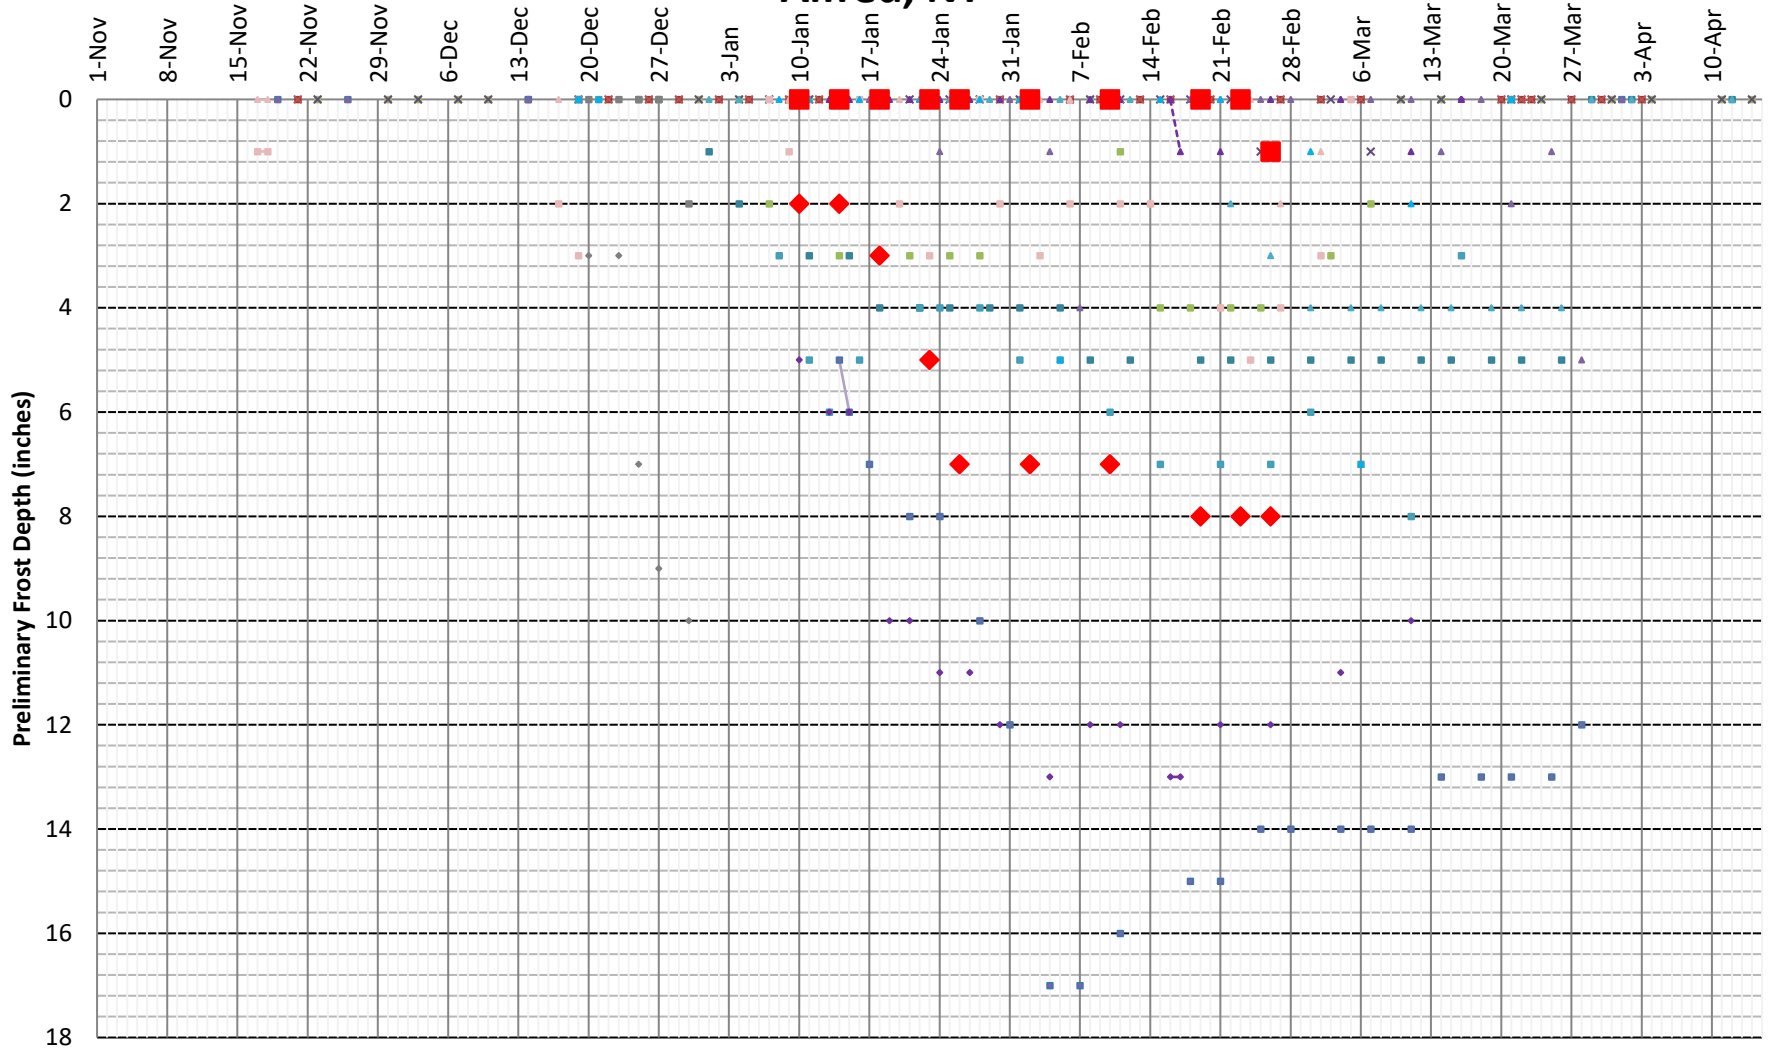

# Alfred, NY

Updated: 02/26/2025

- 2015-2016 Depth
- x— 2015-2016 Thaw
- 2016-2017 Depth
- x— 2016-2017 Thaw
- 2017-2018 Depth
- x— 2017-2018 Thaw
- 2018-2019 Depth
- x— 2018-2019 Thaw
- 2019-2020 Depth
- x— 2019-2020 Thaw
- 2020-2021 Depth
- x— 2020-2021 Thaw
- 2021-2022 Depth
- x— 2021-2022 Thaw
- 2022-2023 Depth
- x— 2022-2023 Thaw
- 2023-2024 Depth
- x— 2023-2024 Thaw
- ◆— 2024-2025 Depth
- 2024-2025 Thaw