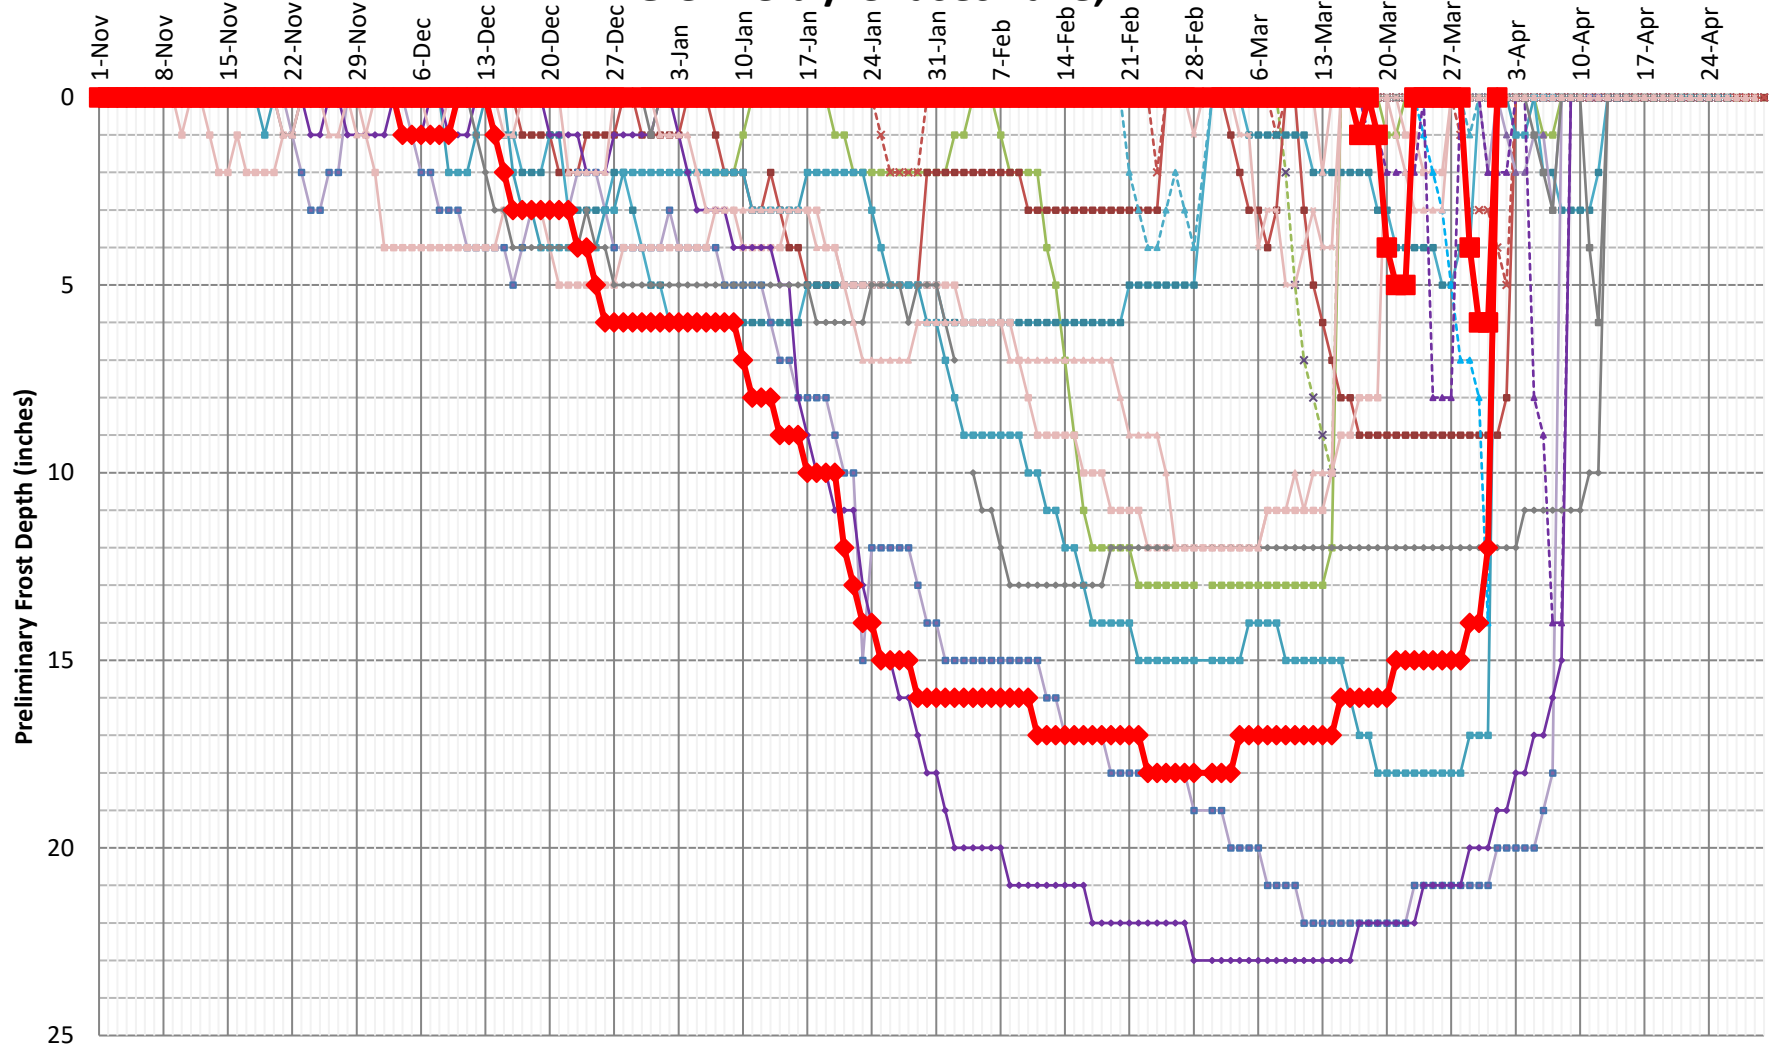

# Glenfield / Chases Lake, NY

Updated: 04/01/2025

- 2015-2016 Depth    2015-2016 Thaw    2016-2017 Depth    2016-2017 Thaw    2017-2018 Depth
- 2017-2018 Thaw    2018-2019 Depth    2018-2019 Thaw    2019-2020 Depth    2019-2020 Thaw
- 2020-2021 Depth    2020-2021 Thaw    2021-2022 Depth    2021-2022 Thaw    2022-2023 Depth
- 2022-2023 Thaw    2023-2024 Depth    2023-2024 Thaw    2024-2025 Depth    2024-2025 Thaw