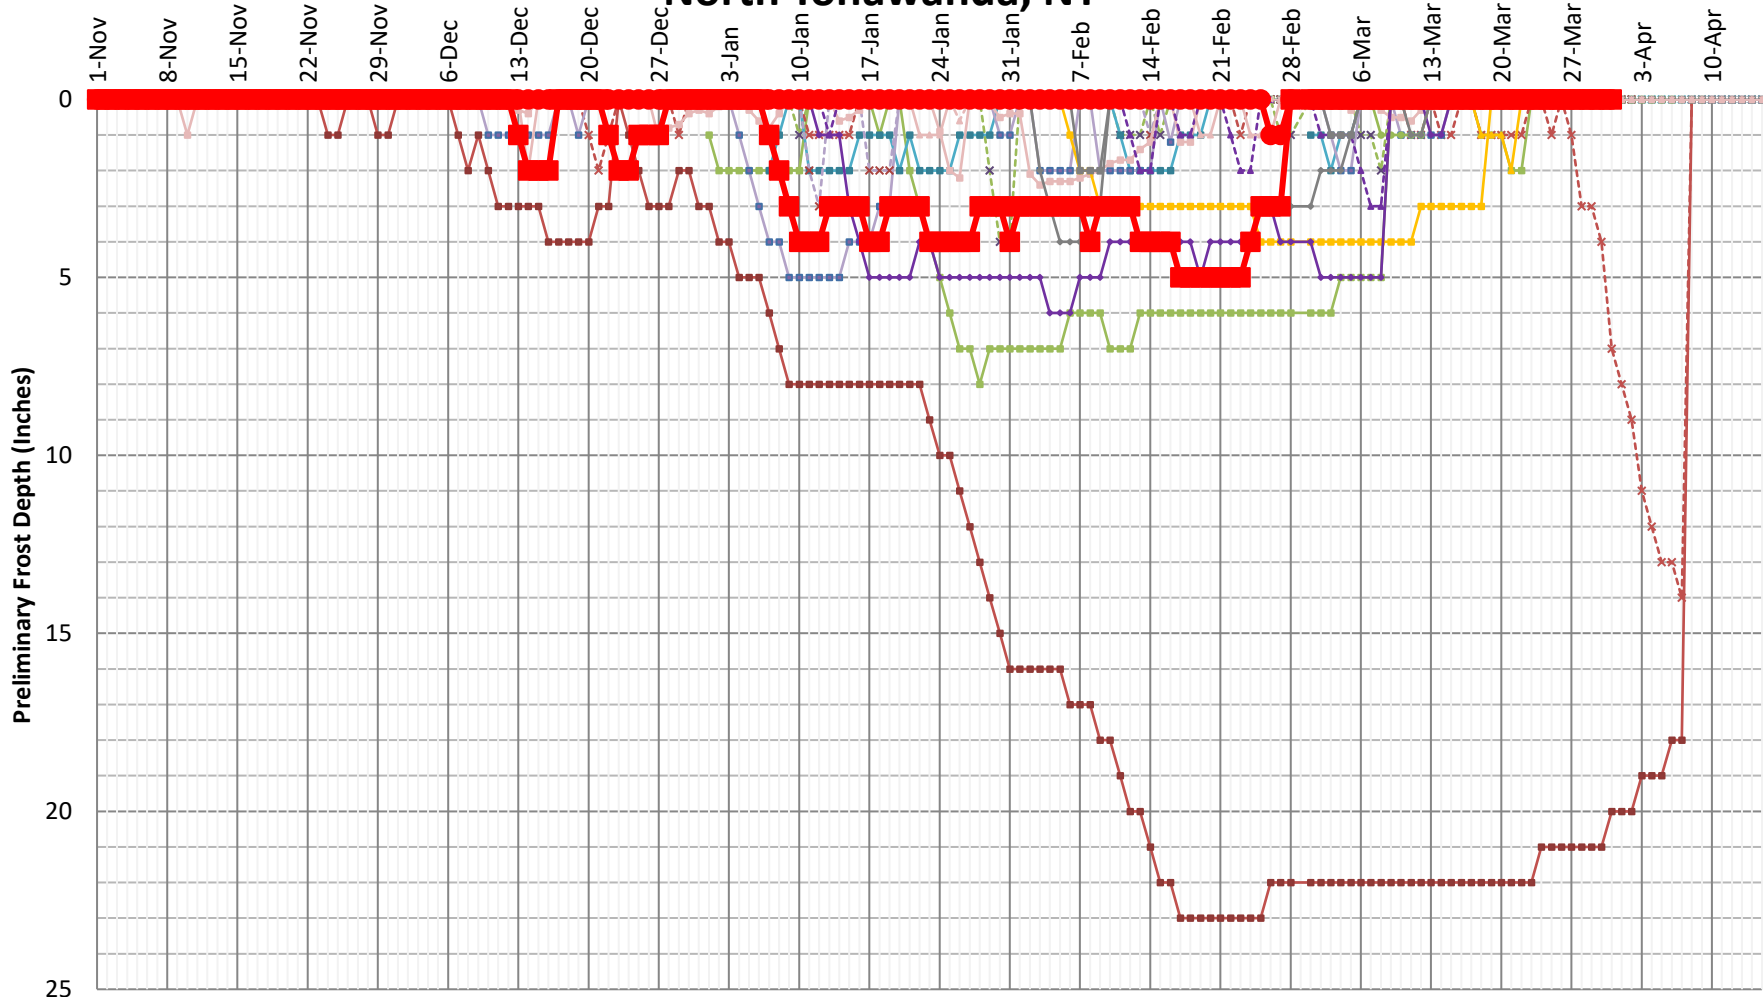

North Tonawanda, NY

Updated: 03/31/2025

- 2012-2013 Depth
- 2012-2013 Thaw
- 2013-2014 Depth
- 2013-2014 Thaw
- 2015-2016 Depth
- 2015-2016 Thaw
- 2016-2017 Depth
- 2016-2017 Thaw
- 2017-2018 Depth
- 2017-2018 Thaw
- 2018-2019 Depth
- 2018-2019 Thaw
- 2019-2020 Depth
- 2019-2020 Thaw
- 2020-2021 Depth
- 2020-2021 Thaw
- 2021-2022 Depth
- 2021-2022 Thaw
- 2022-2023 Depth
- 2022-2023 Thaw
- 2023-2024 Depth
- 2023-2024 Thaw
- 2024-2025 Depth
- 2024-2025 Thaw