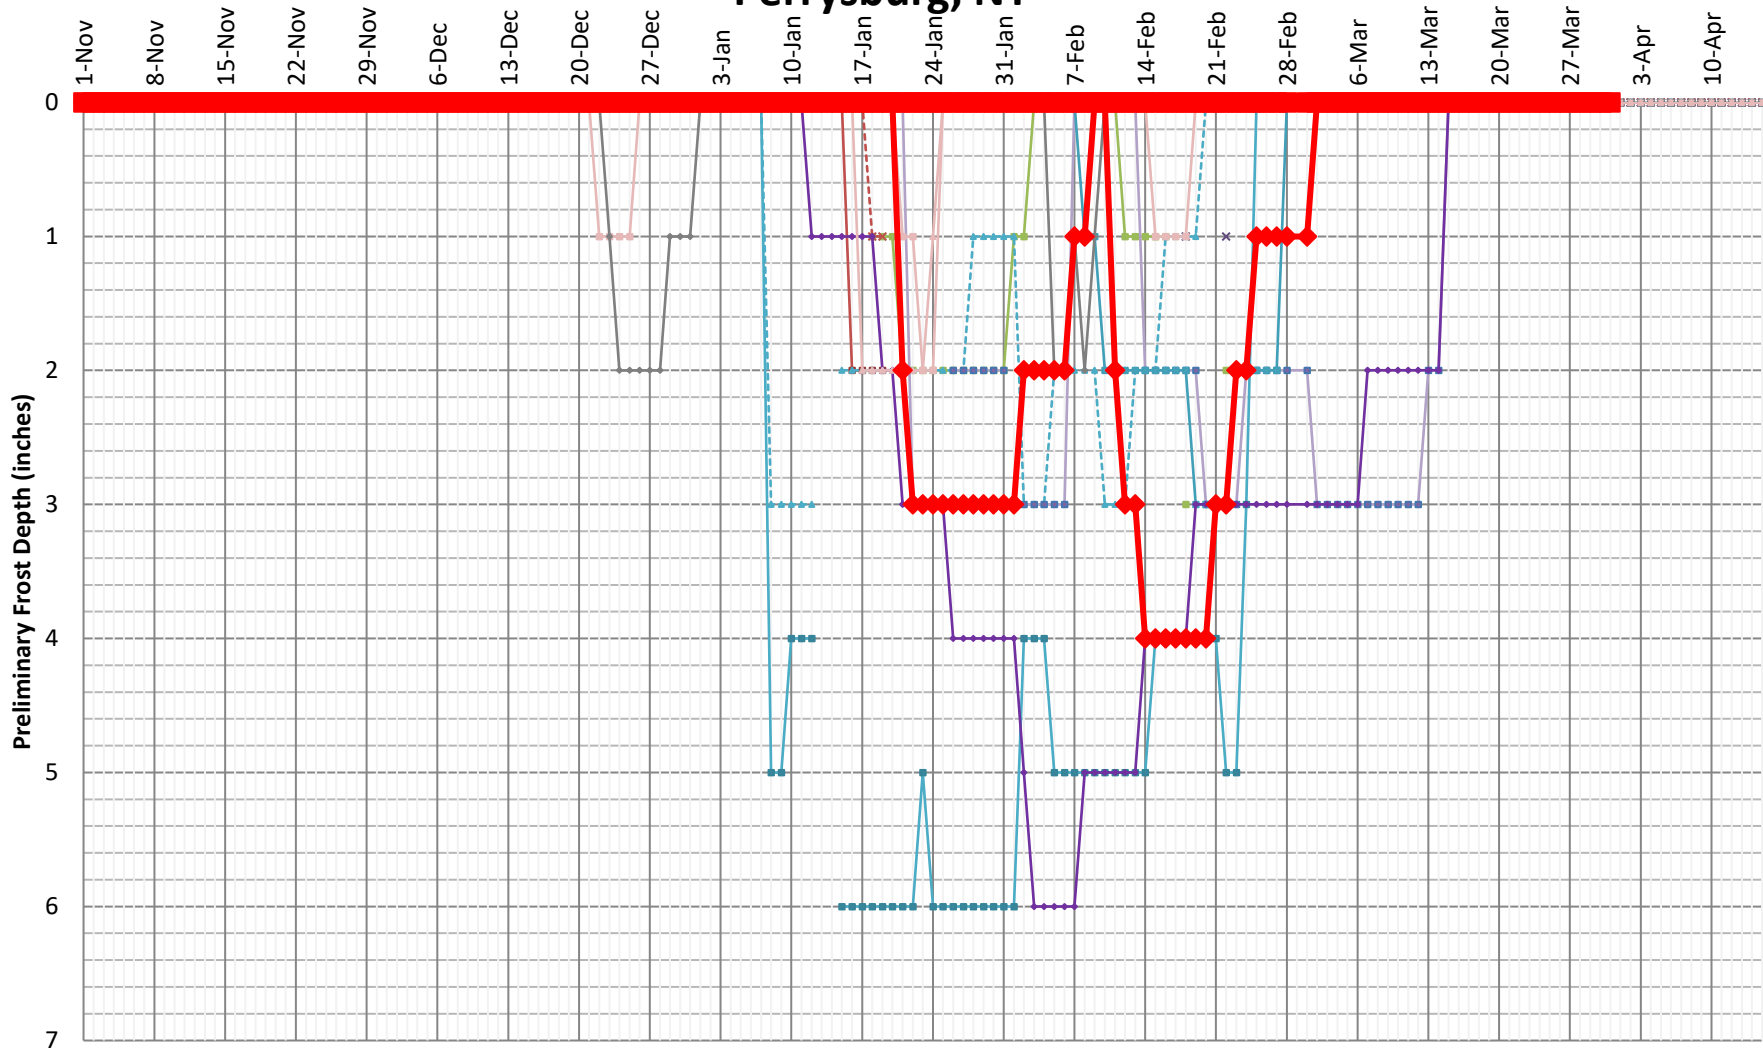

Perrysburg, NY

Updated: 03/31/2025

- 2015-2016 Depth
 - - - x - - - 2015-2016 Thaw
 —●— 2016-2017 Depth
 - - - x - - - 2016-2017 Thaw
 —●— 2017-2018 Depth
- - - x - - - 2017-2018 Thaw
 —●— 2018-2019 Depth
 - - - x - - - 2018-2019 Thaw
 —●— 2019-2020 Depth
 - - - x - - - 2019-2020 Thaw
- 2020-2021 Depth
 - - - x - - - 2020-2021 Thaw
 —●— 2021-2022 Depth
 - - - x - - - 2021-2022 Thaw
 —●— 2022-2023 Depth
- - - x - - - 2022-2023 Thaw
 —●— 2023-2024 Depth
 - - - x - - - 2023-2024 Thaw
 —◆— 2024-2025 Depth
 - - - ■ - - - 2024-2025 Thaw