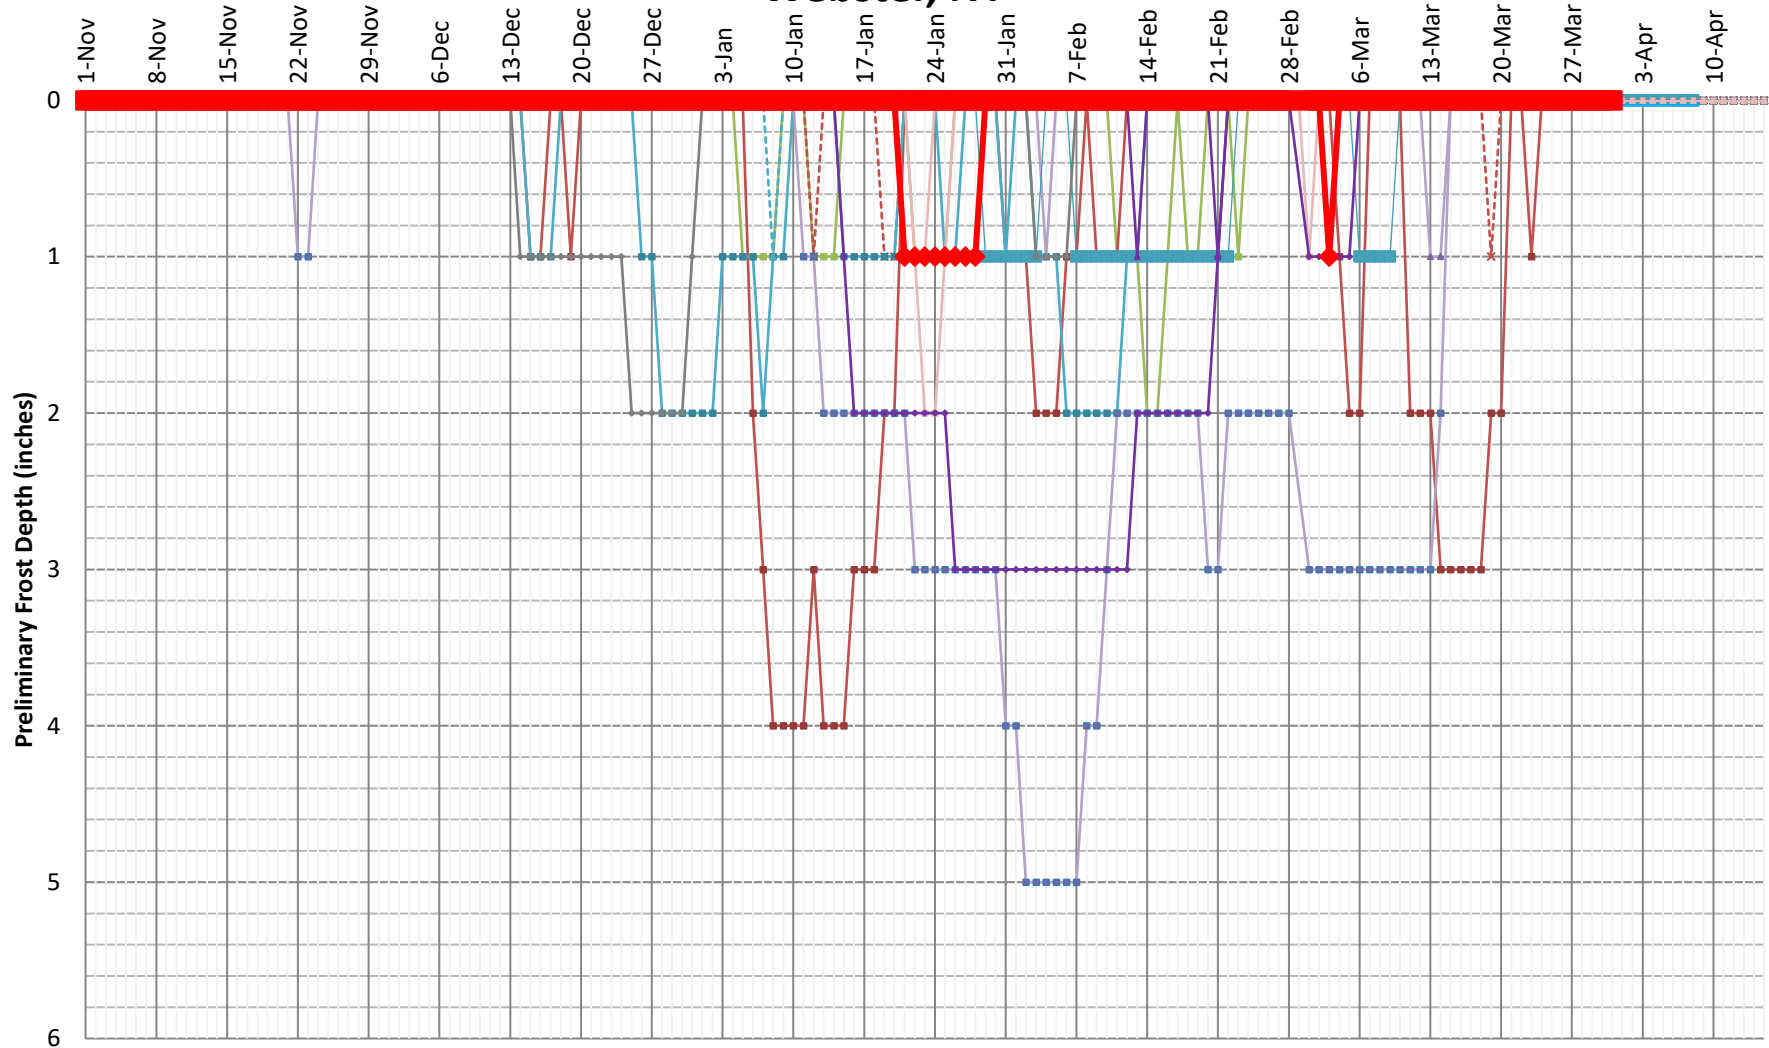

Webster, NY

Updated: 03/31/2025

- 2015-2016 Depth
- 2015-2016 Thaw
- 2016-2017 Depth
- 2016-2017 Thaw
- 2017-2018 Depth
- 2017-2018 Thaw
- 2018-2019 Depth
- 2018-2019 Thaw
- 2019-2020 Depth
- 2019-2020 Thaw
- 2020-2021 Depth
- 2020-2021 Thaw
- 2021-2022 Depth
- 2021-2022 Thaw
- 2022-2023 Depth
- 2022-2023 Thaw
- 2023-2024 Depth
- 2023-2024 Thaw
- 2024-2025 Depth
- 2024-2025 Thaw