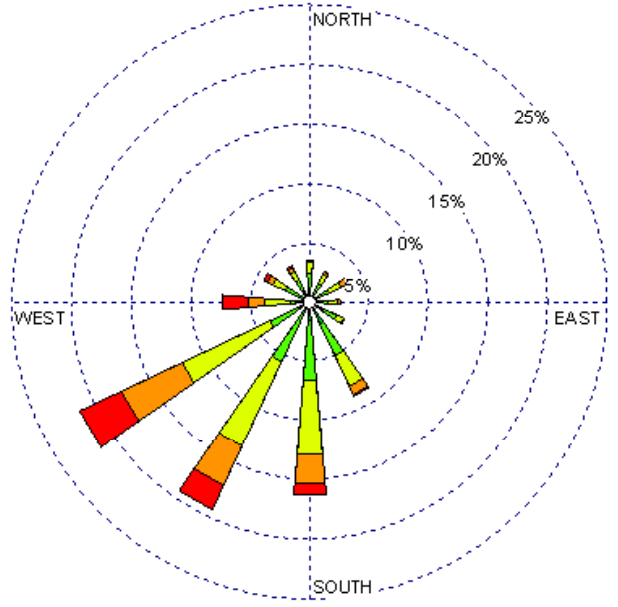

Las Vegas (23054)  
1985-2005  
May - All hours  
Average Speed - 10.05 kt

Las Vegas (23054)  
1985-2005  
May - 03-09z  
Average Speed - 7.72 kt

Las Vegas (23054)  
1985-2005  
May - 10-15z  
Average Speed - 6.86 kt

Las Vegas (23054)  
1985-2005  
May - 19-23z  
Average Speed - 13.43 kt