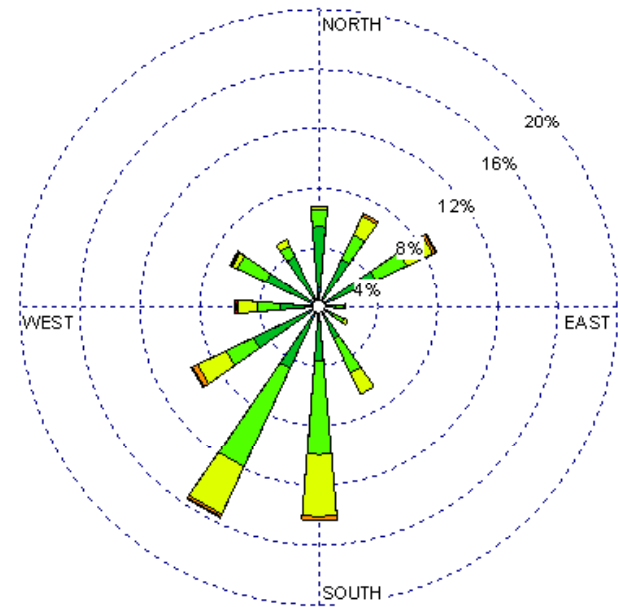

Las Vegas (23054)  
1985-2005  
May - All hours  
Average Speed - 10.05 kt

Las Vegas (23054)  
1985-2005  
May - 03-09z  
Average Speed - 7.72 kt

Las Vegas (23054)  
1985-2005  
May - 10-15z  
Average Speed - 6.86 kt

Las Vegas (23054)  
1985-2005  
May - 19-23z  
Average Speed - 13.43 kt