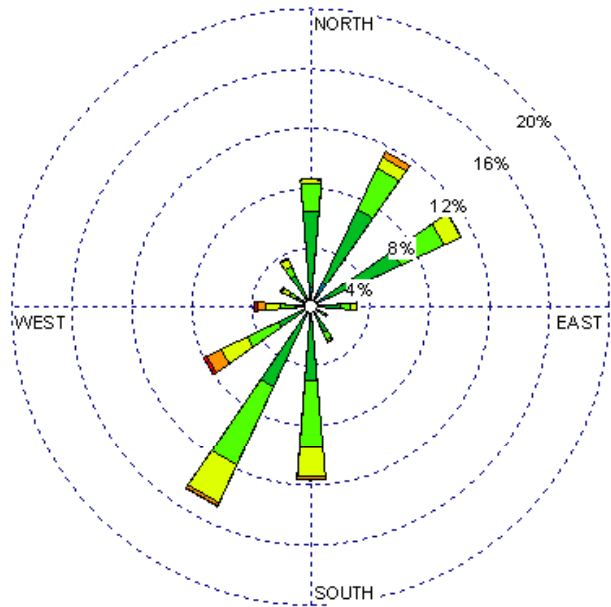

Las Vegas (23054)  
1985-2005  
May - All hours  
Average Speed - 10.05 kt

Las Vegas (23054)  
1985-2005  
May - 03-09z  
Average Speed - 7.72 kt

Las Vegas (23054)  
1985-2005  
May - 10-15z  
Average Speed - 6.86 kt

Las Vegas (23054)  
1985-2005  
May - 19-23z  
Average Speed - 13.43 kt