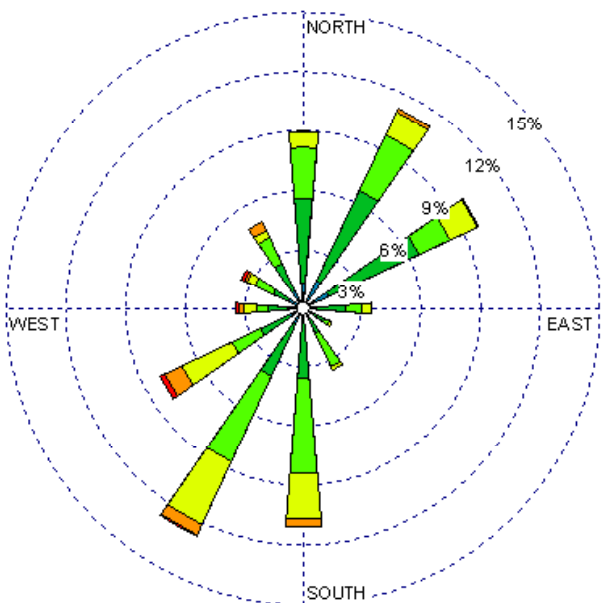

Las Vegas (23054)
1985-2005
November - All hours
Average Speed - 9.09 kt

Las Vegas (23054)
1985-2005
November - 03-09z
Average Speed - 7.55 kt

Las Vegas (23054)
1985-2005
November - 10-15z
Average Speed - 7.07 kt

Las Vegas (23054)
1985-2005
November - 19-23z
Average Speed - 11.48 kt