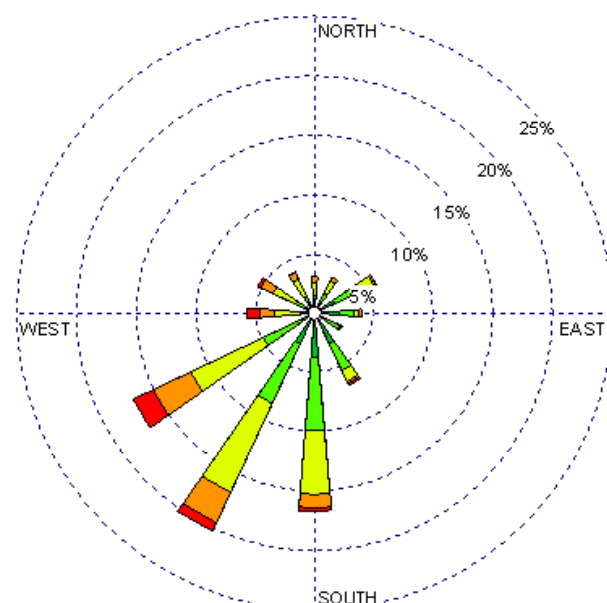

Las Vegas (23054)
1985-2005
November - All hours
Average Speed - 9.09 kt

Las Vegas (23054)
1985-2005
November - 03-09z
Average Speed - 7.55 kt

Las Vegas (23054)
1985-2005
November - 10-15z
Average Speed - 7.07 kt

Las Vegas (23054)
1985-2005
November - 19-23z
Average Speed - 11.48 kt