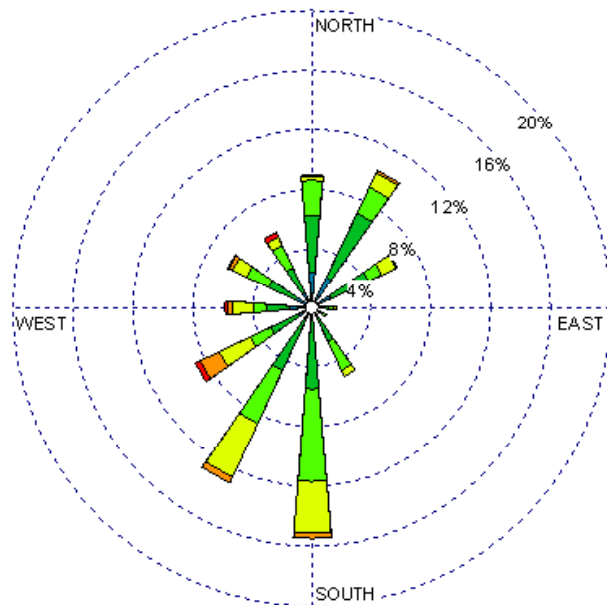

Las Vegas (23054)
1985-2005
November - All hours
Average Speed - 9.09 kt

Las Vegas (23054)
1985-2005
November - 03-09z
Average Speed - 7.55 kt

Las Vegas (23054)
1985-2005
November - 10-15z
Average Speed - 7.07 kt

Las Vegas (23054)
1985-2005
November - 19-23z
Average Speed - 11.48 kt