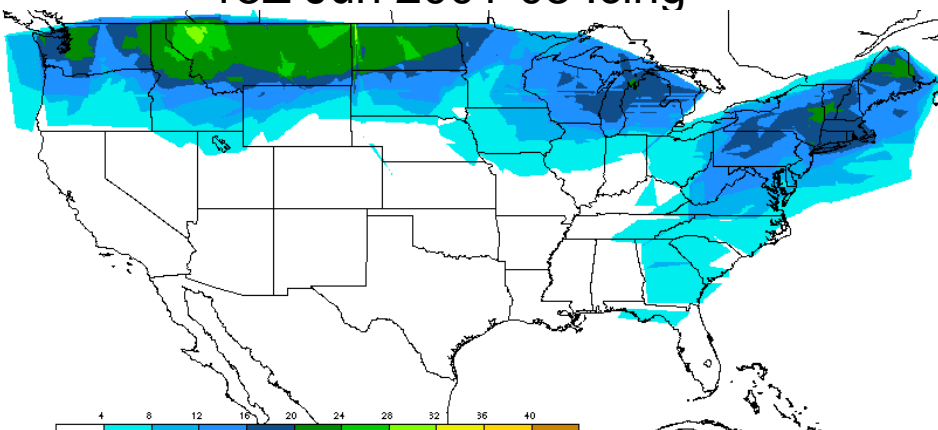

12Z Jun 2001-03 Mtn Obsc

12Z Jun 2001-03 All Parameters

18Z Jun 2001-03 High Turb

18Z Jun 2001-03 Low Turb

18Z Jun 2001-03 Icing

18Z Jun 2001-03 IFR

18Z Jun 2001-03 Mtn Obsc

18Z Jun 2001-03 All Parameters