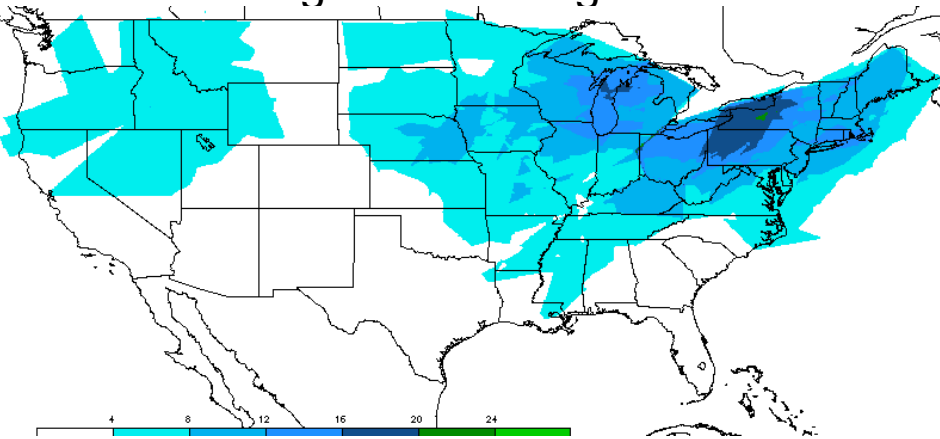

06Z Aug 2001-03 Icing

06Z Aug 2001-03 IFR

06Z Aug 2001-03 Mtn Obsc

06Z Aug 2001-03 All Parameters

12Z Aug 2001-03 High Turb

12Z Aug 2001-03 Low Turb

12Z Aug 2001-03 Icing

12Z Aug 2001-03 IFR

12Z Aug 2001-03 Mtn Obsc

12Z Aug 2001-03 All Parameters

4 8 12 16 20 24 28 32 36 40 44 48 52 56 60 64 68 72 76 80 84 88 92 96 100

4 8 12 16 20 24 28 32 36 40 44 48 52 56 60 64 68 72 76 80 84 88 92 96

18Z Aug 2001-03 High Turb