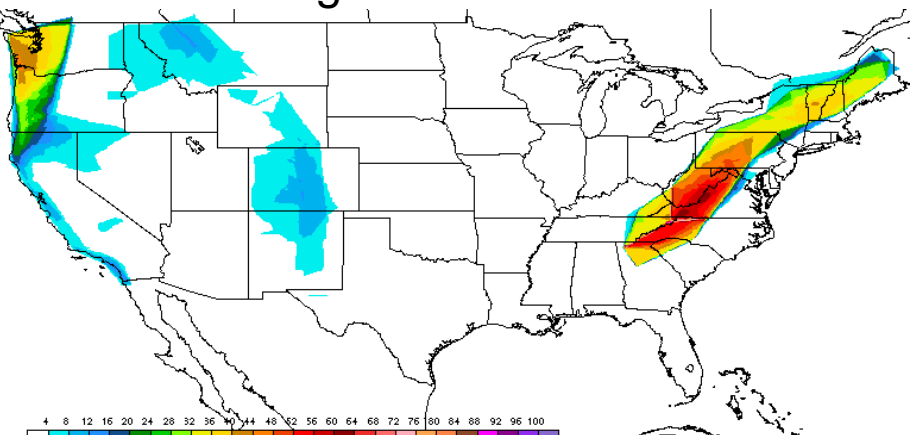

12Z Aug 2001-03 Mtn Obsc