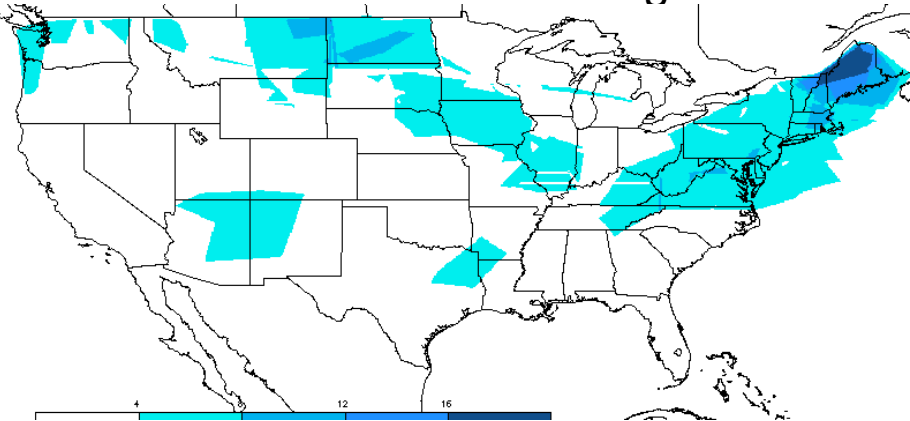

06Z Jul 2001-03 Icing

06Z Jul 2001-03 IFR

06Z Jul 2001-03 Mtn Obsc

06Z Jul 2001-03 All Parameters

12Z Jul 2001-03 High Turb

12Z Jul 2001-03 Low Turb

12Z Jul 2001-03 Icing

12Z Jul 2001-03 IFR