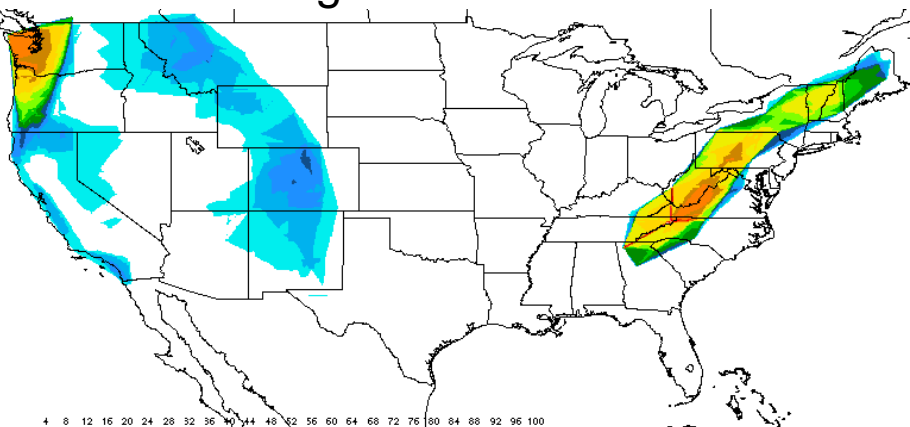

18Z Aug 2001-03 Low Turb

18Z Aug 2001-03 Icing

18Z Aug 2001-03 IFR

18Z Aug 2001-03 Mtn Obsc

18Z Aug 2001-03 All Parameters