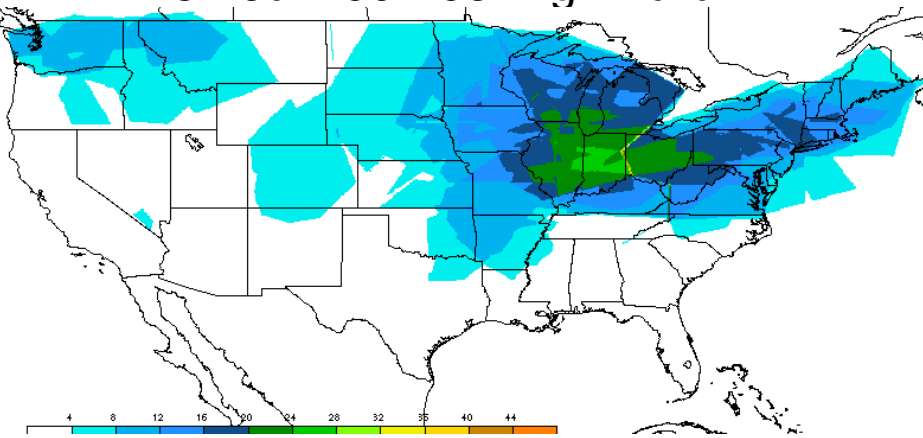

18Z Jul 2001-03 High Turb