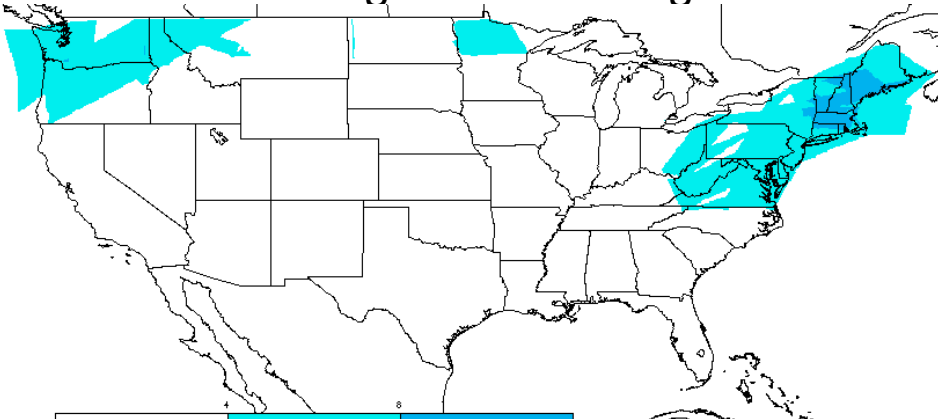

06Z Aug 2001-03 Icing

06Z Aug 2001-03 IFR

06Z Aug 2001-03 Mtn Obsc

06Z Aug 2001-03 All Parameters

12Z Aug 2001-03 High Turb

12Z Aug 2001-03 Low Turb

12Z Aug 2001-03 Icing

12Z Aug 2001-03 IFR