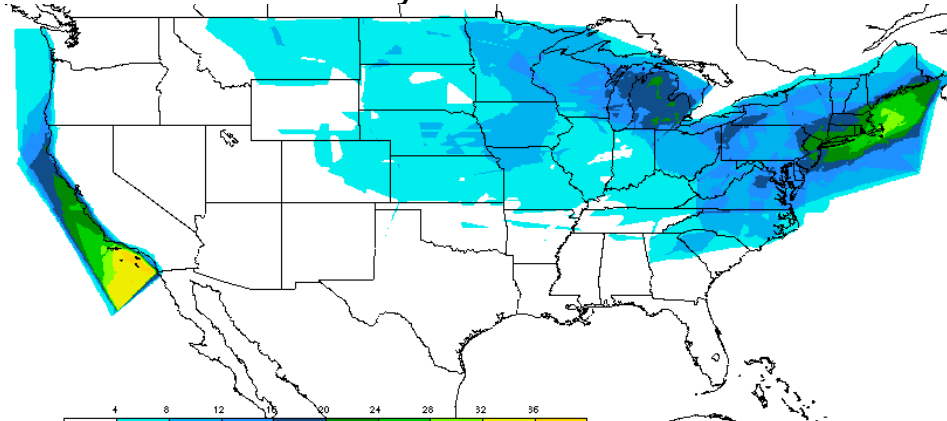

00Z May 2001-03 High Turb

00Z May 2001-03 Low Turb

00Z May 2001-03 Icing

00Z May 2001-03 IFR

00Z May 2001-03 Mtn Obsc

00Z May 2001-03 All Parameters

06Z May 2001-03 High Turb

06Z May 2001-03 Low Turb