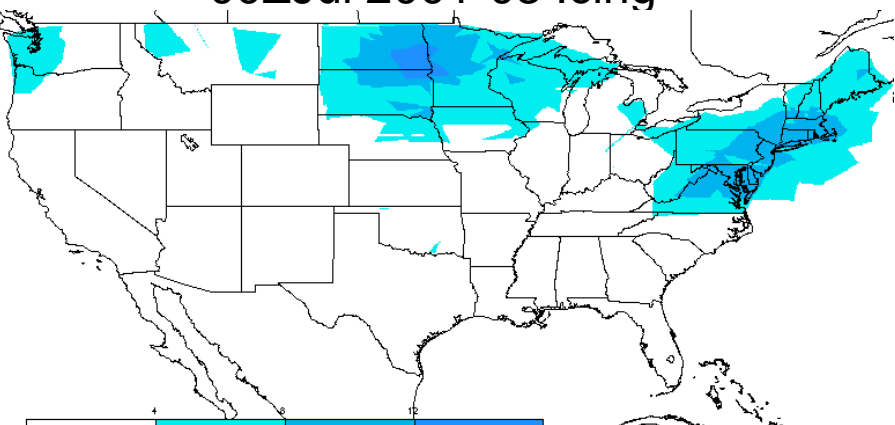

00ZJul 2001-03 Icing