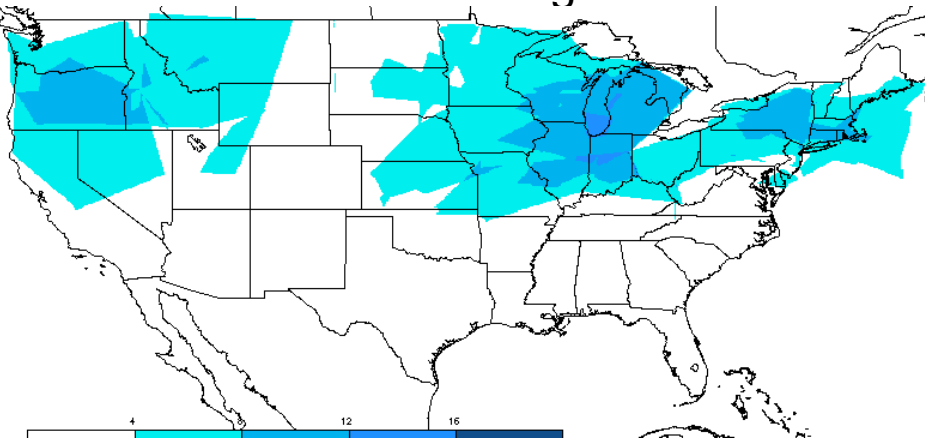

06Z Jul 2001-03 Icing

06Z Jul 2001-03 IFR

06Z Jul 2001-03 Mtn Obsc

06Z Jul 2001-03 All Parameters

12Z Jul 2001-03 High Turb

12Z Jul 2001-03 Low Turb

12Z Jul 2001-03 Icing

12Z Jul 2001-03 IFR