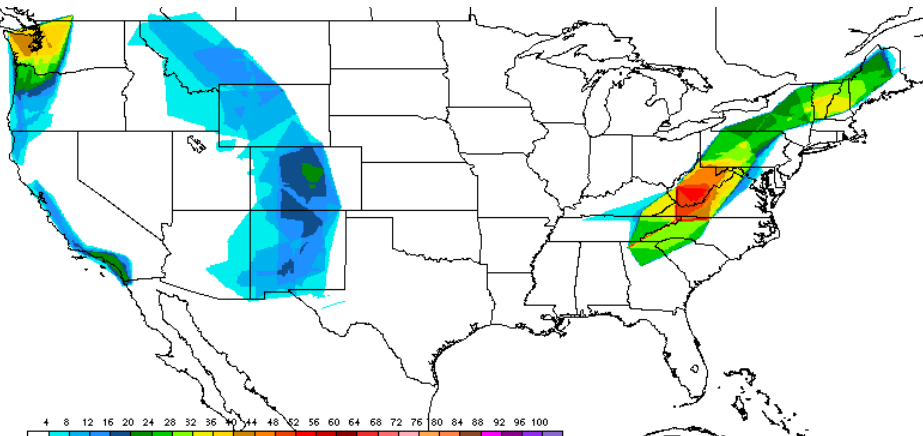

06Z Jul 2001-03 Mtn Obsc