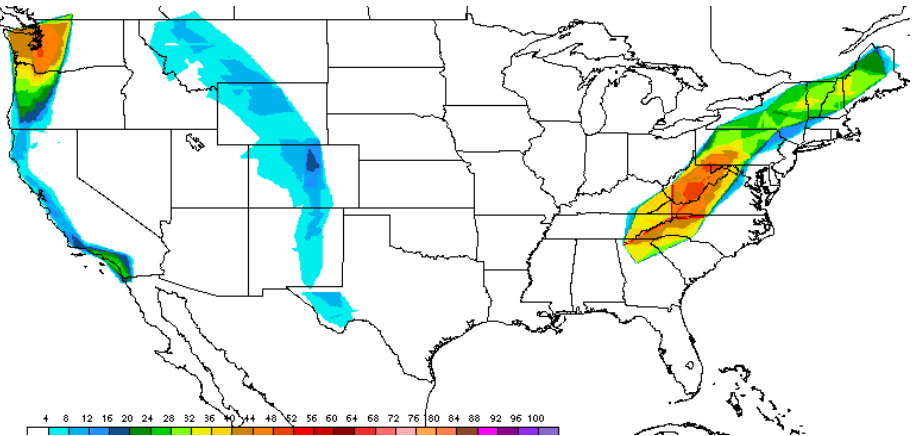

12Z Jul 2001-03 Mtn Obsc

12Z Jul 2001-03 All Parameters

18Z Jul 2001-03 High Turb

18Z Jul 2001-03 Low Turb

18Z Jul 2001-03 Icing

18Z Jul 2001-03 IFR

18Z Jul 2001-03 Mtn Obsc

18Z Jul 2001-03 All Parameters