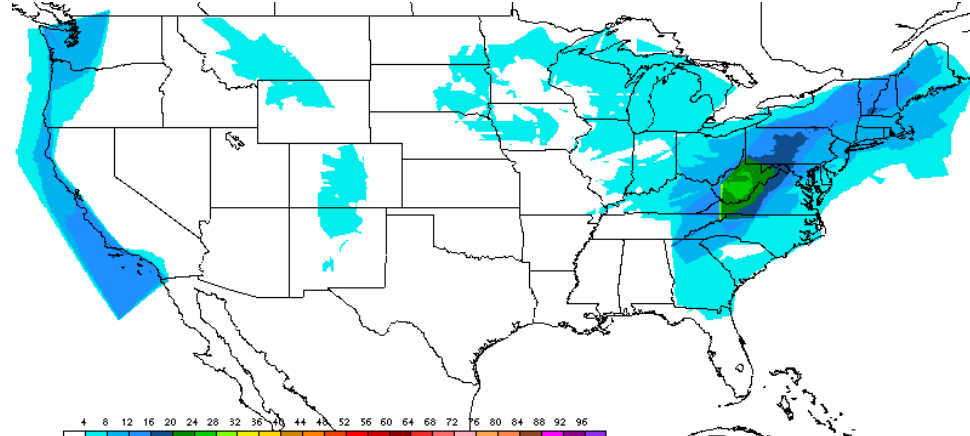

06Z Jul 2001-03 Icing

06Z Jul 2001-03 IFR

06Z Jul 2001-03 Mtn Obsc

06Z Jul 2001-03 All Parameters

12Z Jul 2001-03 High Turb

12Z Jul 2001-03 Low Turb

12Z Jul 2001-03 Icing

12Z Jul 2001-03 IFR