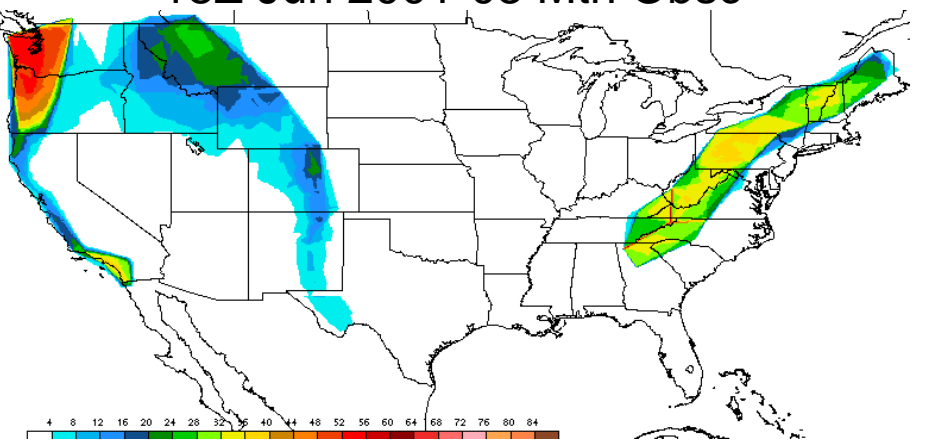

12Z Jun 2001-03 Mtn Obsc

12Z Jun 2001-03 All Parameters

18Z Jun 2001-03 High Turb

18Z Jun 2001-03 Low Turb

18Z Jun 2001-03 Icing

18Z Jun 2001-03 IFR

18Z Jun 2001-03 Mtn Obsc

18Z Jun 2001-03 All Parameters