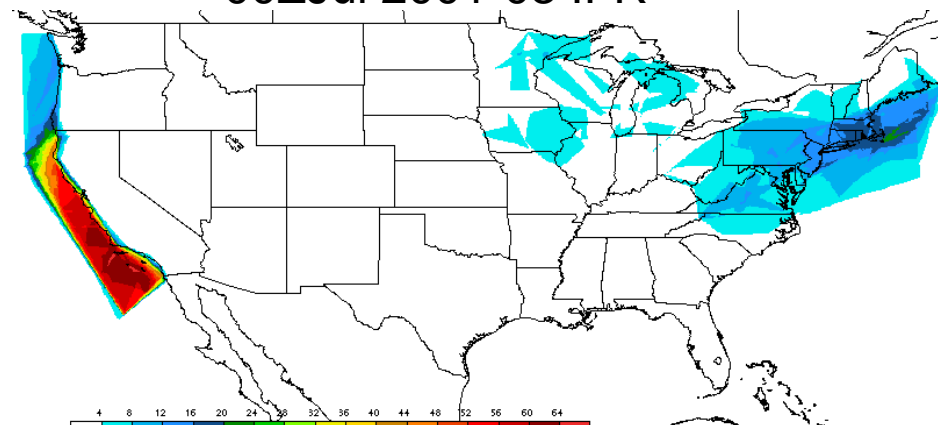

00ZJul 2001-03 High Turb

00ZJul 2001-03 Low Turb

00ZJul 2001-03 Icing

00ZJul 2001-03 IFR

00ZJul 2001-03 Mtn Obsc

00ZJul 2001-03 All Parameters

06Z Jul 2001-03 High Turb

06Z Jul 2001-03 Low Turb