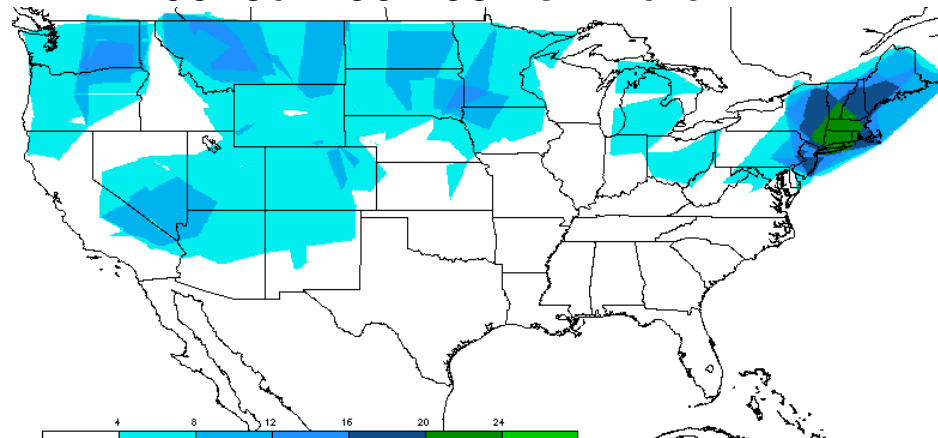

00ZJul 2001-03 Low Turb