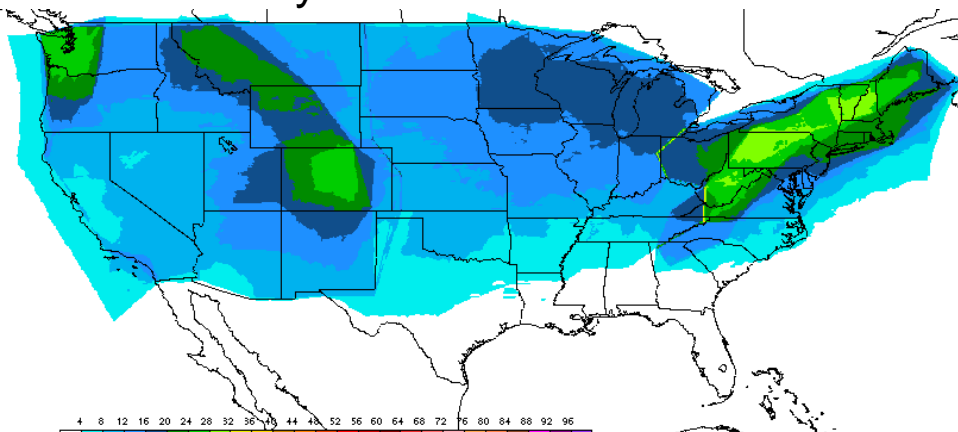

00Z May 2001-03 High Turb

00Z May 2001-03 Low Turb

00Z May 2001-03 Icing

00Z May 2001-03 IFR

00Z May 2001-03 Mtn Obsc

00Z May 2001-03 All Parameters

06Z May 2001-03 High Turb

06Z May 2001-03 Low Turb