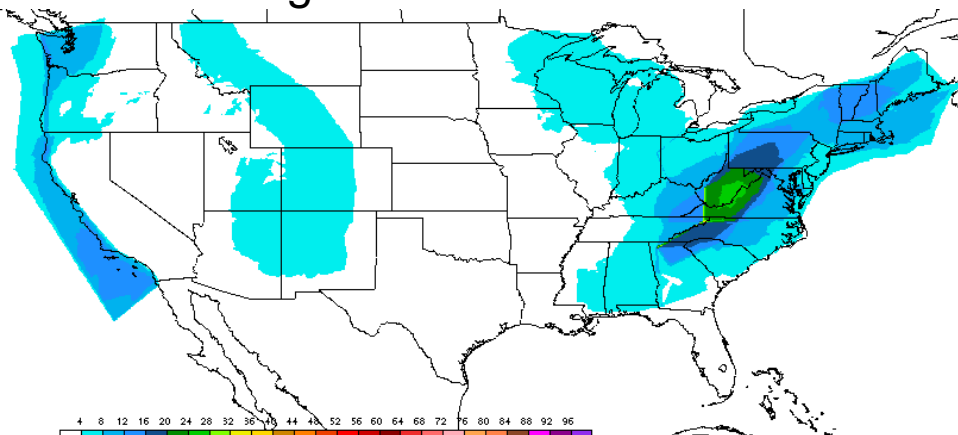

06Z Aug 2001-03 Icing

06Z Aug 2001-03 IFR

06Z Aug 2001-03 Mtn Obsc

06Z Aug 2001-03 All Parameters

12Z Aug 2001-03 High Turb

12Z Aug 2001-03 Low Turb

12Z Aug 2001-03 Icing

12Z Aug 2001-03 IFR