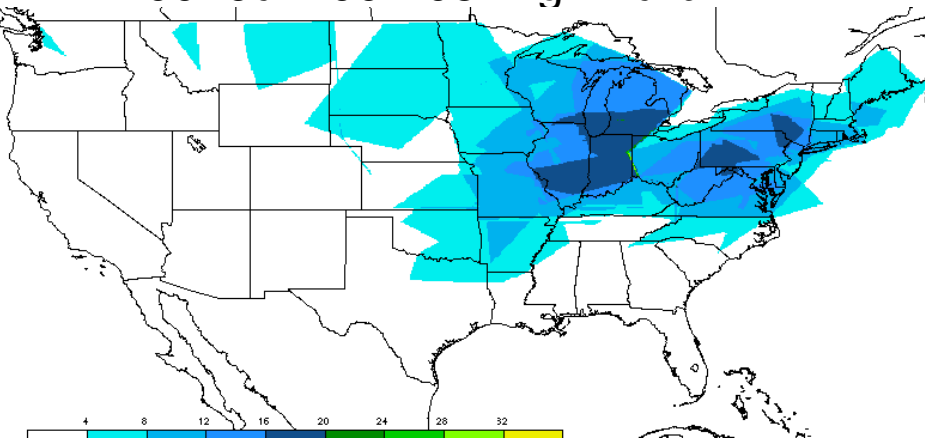

00ZJul 2001-03 High Turb