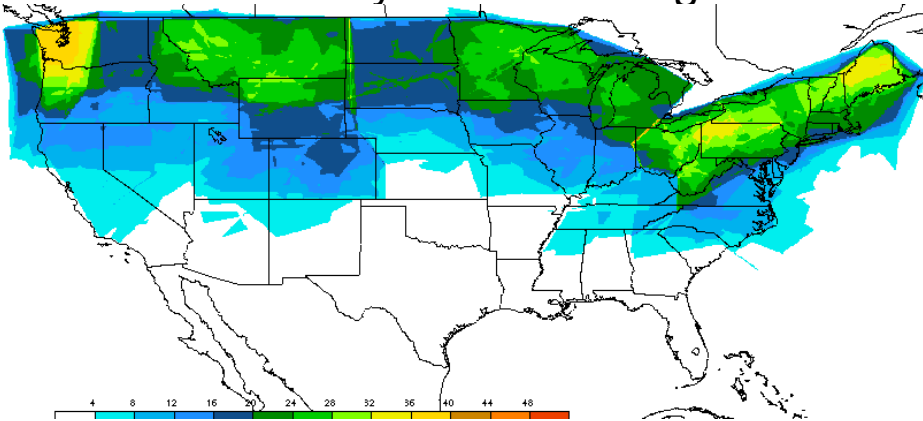

00Z May 2001-03 High Turb

00Z May 2001-03 Low Turb

00Z May 2001-03 Icing

00Z May 2001-03 IFR

00Z May 2001-03 Mtn Obsc

00Z May 2001-03 All Parameters

06Z May 2001-03 High Turb

06Z May 2001-03 Low Turb