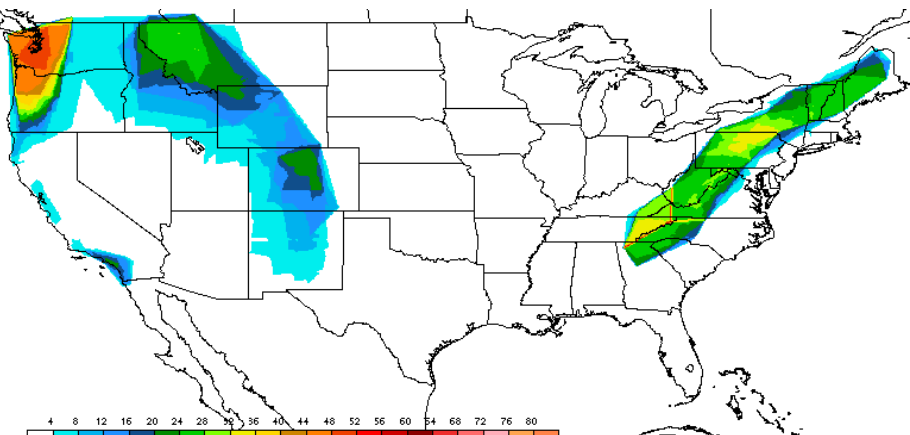

00Z Jun 2001-03 High Turb

00Z Jun 2001-03 Low Turb

00Z Jun 2001-03 Icing

00Z Jun 2001-03 IFR

00Z Jun 2001-03 Mtn Obsc

00Z Jun 2001-03 All Parameters

06Z Jun 2001-03 High Turb

06Z Jun 2001-03 Low Turb