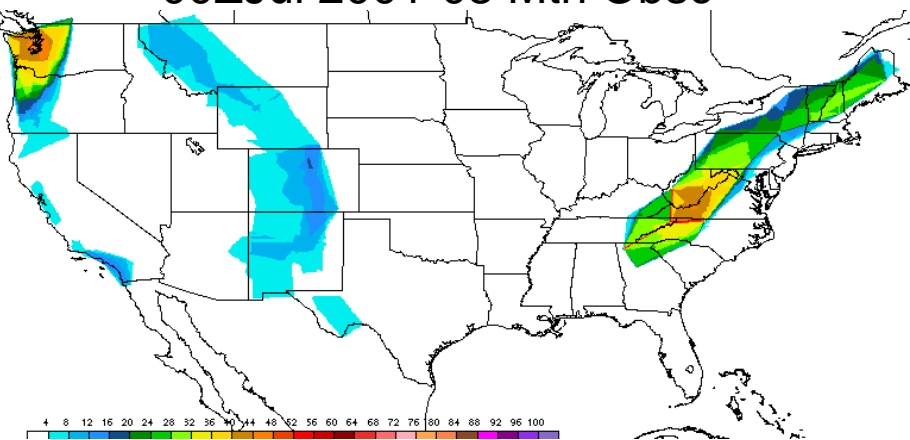

00ZJul 2001-03 High Turb

00ZJul 2001-03 Low Turb

00ZJul 2001-03 Icing

00ZJul 2001-03 IFR

00ZJul 2001-03 Mtn Obsc

00ZJul 2001-03 All Parameters

06Z Jul 2001-03 High Turb

06Z Jul 2001-03 Low Turb