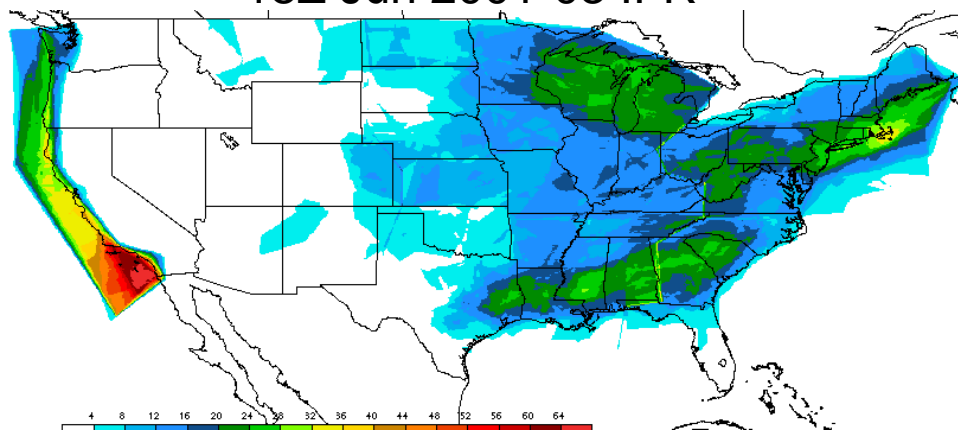

12Z Jun 2001-03 Mtn Obsc

12Z Jun 2001-03 All Parameters

18Z Jun 2001-03 High Turb

18Z Jun 2001-03 Low Turb

18Z Jun 2001-03 Icing

18Z Jun 2001-03 IFR

18Z Jun 2001-03 Mtn Obsc

18Z Jun 2001-03 All Parameters