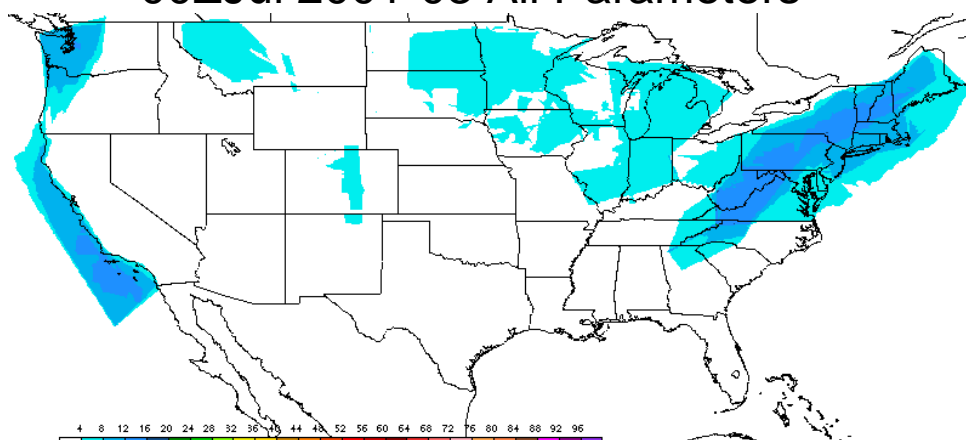

00ZJul 2001-03 High Turb

00ZJul 2001-03 Low Turb

00ZJul 2001-03 Icing

00ZJul 2001-03 IFR

00ZJul 2001-03 Mtn Obsc

00ZJul 2001-03 All Parameters

06Z Jul 2001-03 High Turb

06Z Jul 2001-03 Low Turb