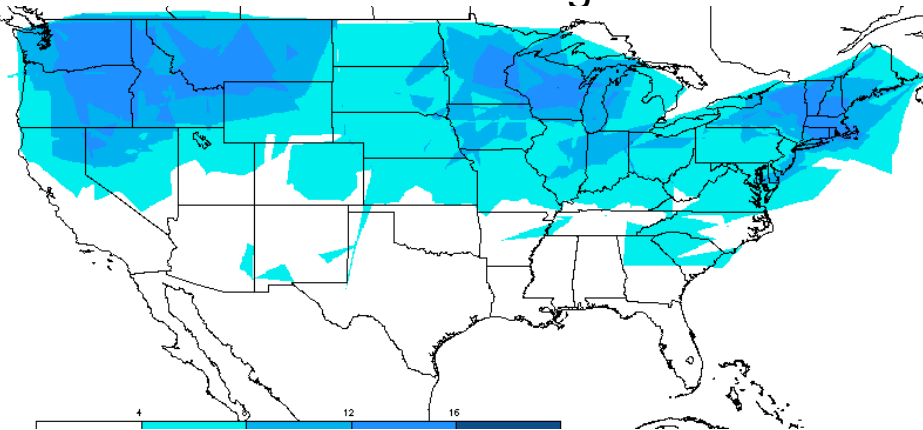

06Z Jun 2001-03 Icing

06Z Jun 2001-03 IFR

06Z Jun 2001-03 Mtn Obsc

06Z Jun 2001-03 All Parameters

12Z Jun 2001-03 High Turb

12Z Jun 2001-03 Low Turb

12Z Jun 2001-03 Icing

12Z Jun 2001-03 IFR