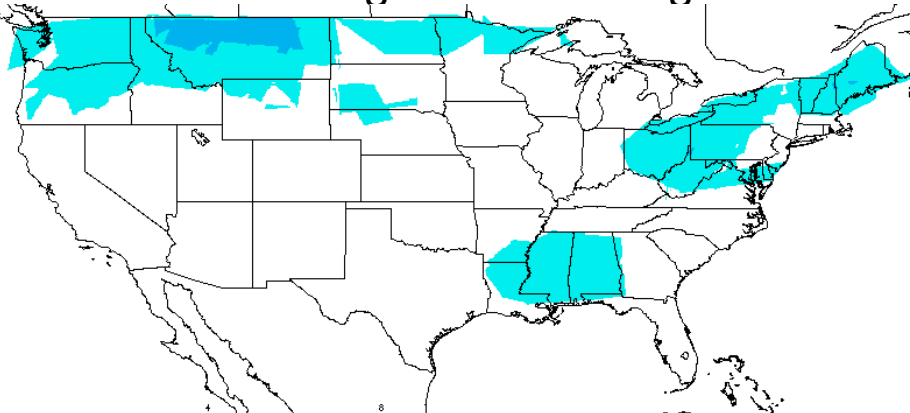

18Z Aug 2001-03 Icing