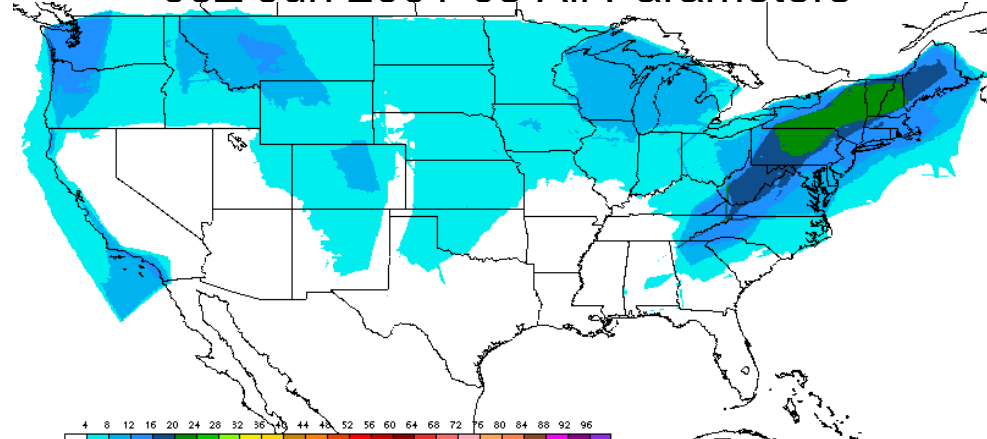

06Z Jun 2001-03 Icing

06Z Jun 2001-03 IFR

06Z Jun 2001-03 Mtn Obsc

06Z Jun 2001-03 All Parameters

12Z Jun 2001-03 High Turb

12Z Jun 2001-03 Low Turb

12Z Jun 2001-03 Icing

12Z Jun 2001-03 IFR