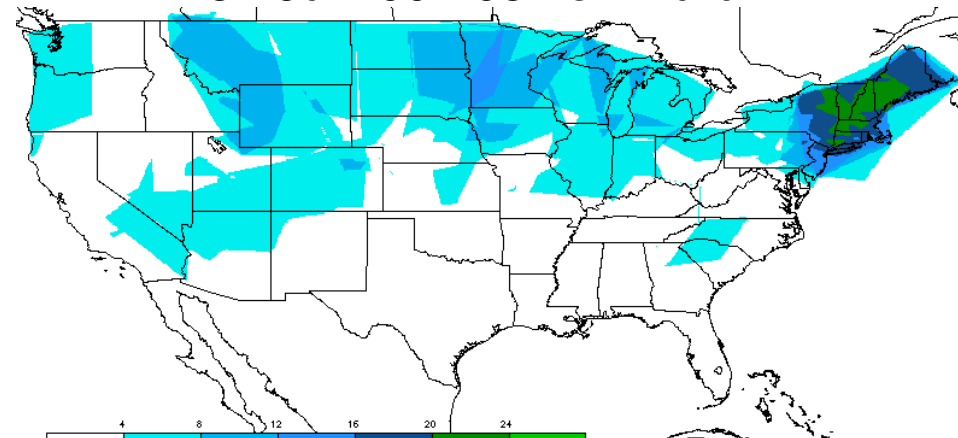

12Z Jul 2001-03 Mtn Obsc

12Z Jul 2001-03 All Parameters

18Z Jul 2001-03 High Turb

18Z Jul 2001-03 Low Turb

18Z Jul 2001-03 Icing

18Z Jul 2001-03 IFR

18Z Jul 2001-03 Mtn Obsc

18Z Jul 2001-03 All Parameters