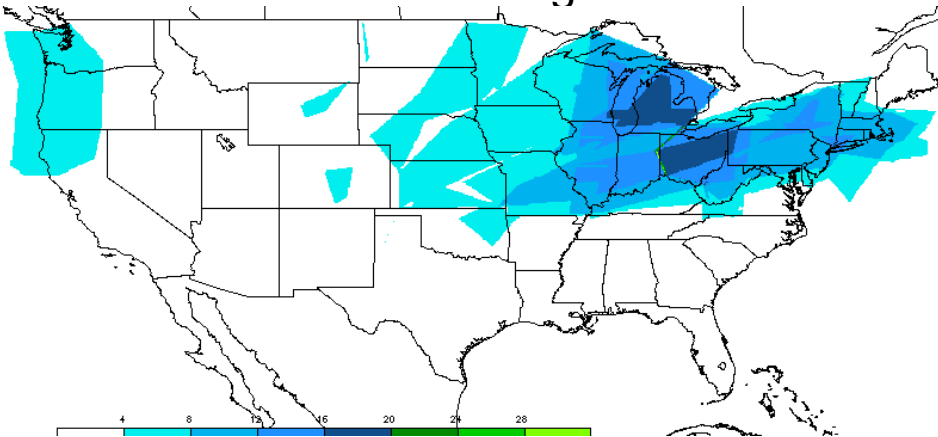

00ZJul 2001-03 High Turb

00ZJul 2001-03 Low Turb

00ZJul 2001-03 Icing

00ZJul 2001-03 IFR

00ZJul 2001-03 Mtn Obsc

00ZJul 2001-03 All Parameters

06Z Jul 2001-03 High Turb

06Z Jul 2001-03 Low Turb