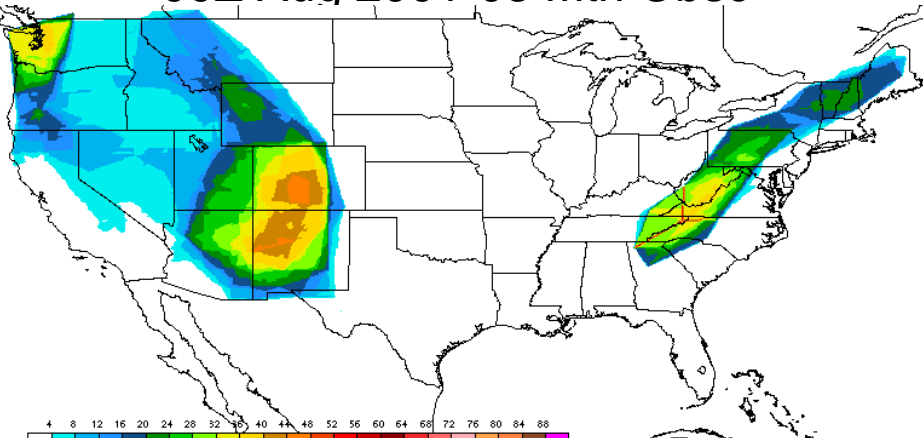

00Z Aug 2001-03 High Turb

00Z Aug 2001-03 Low Turb

00Z Aug 2001-03 Icing

00Z Aug 2001-03 IFR

00Z Aug 2001-03 Mtn Obsc

00Z Aug 2001-03 All Parameters

06Z Aug 2001-03 High Turb

06Z Aug 2001-03 Low Turb