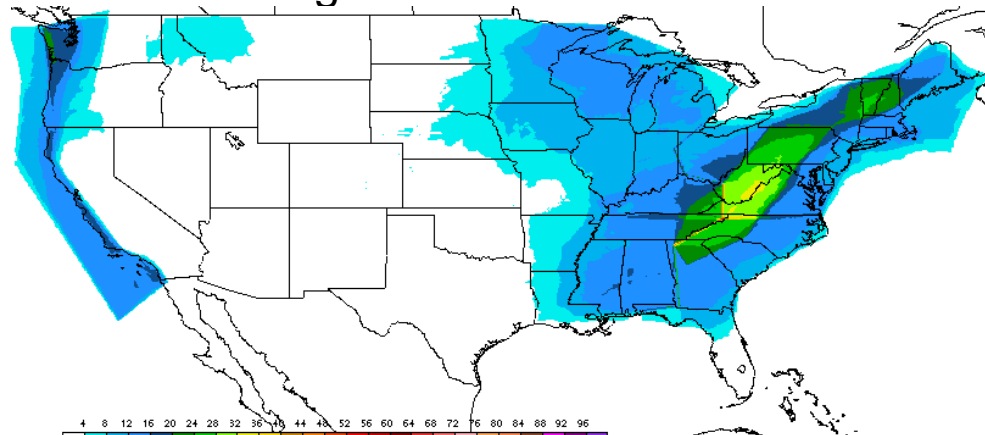

12Z Aug 2001-03 All Parameters

4 8 12 16 20 24 28 32 36 40 44 48 52 56 60 64 68 72 76 80 84 88 92 96 100

4 8 12 16 20 24 28 32 36 40 44 48 52 56 60 64 68 72 76 80 84 88 92 96