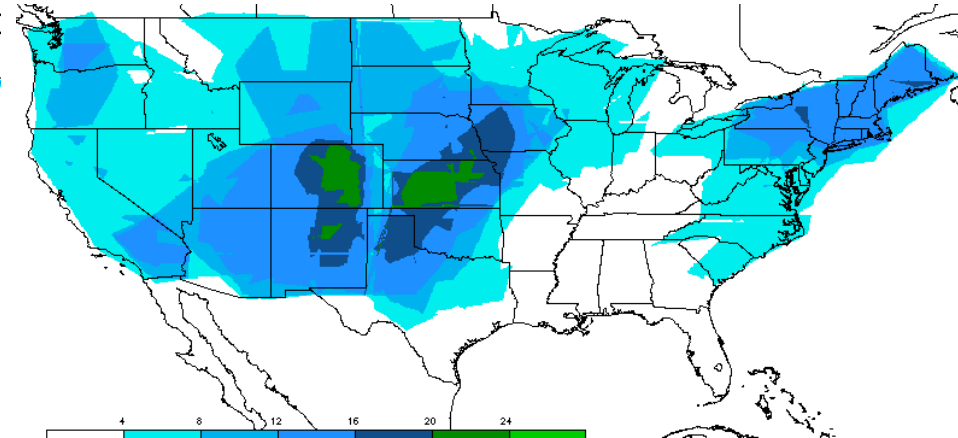

00Z Jun 2001-03 High Turb

00Z Jun 2001-03 Low Turb

00Z Jun 2001-03 Icing

00Z Jun 2001-03 IFR

00Z Jun 2001-03 Mtn Obsc

00Z Jun 2001-03 All Parameters

06Z Jun 2001-03 High Turb

06Z Jun 2001-03 Low Turb