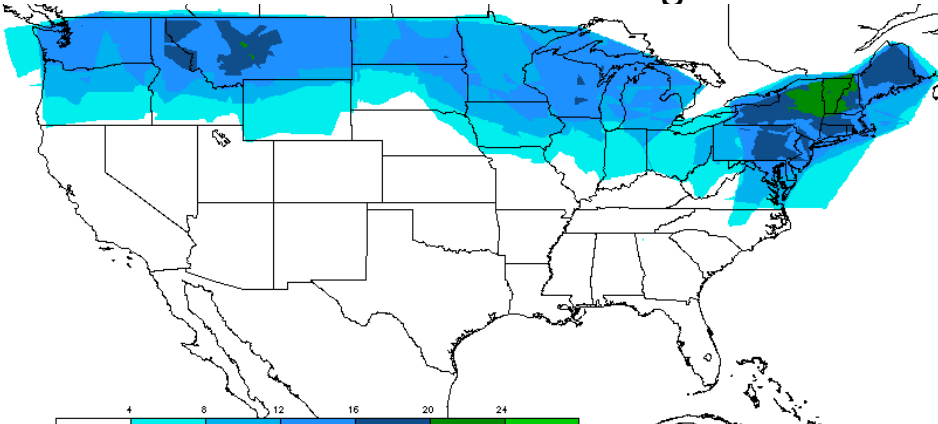

06Z Jun 2001-03 Icing