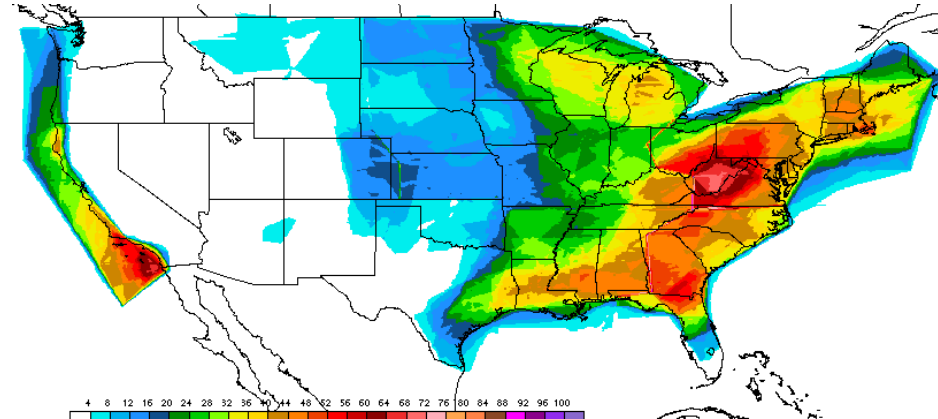

06Z Jun 2001-03 Icing

06Z Jun 2001-03 IFR

06Z Jun 2001-03 Mtn Obsc

06Z Jun 2001-03 All Parameters

12Z Jun 2001-03 High Turb

12Z Jun 2001-03 Low Turb

12Z Jun 2001-03 Icing

12Z Jun 2001-03 IFR