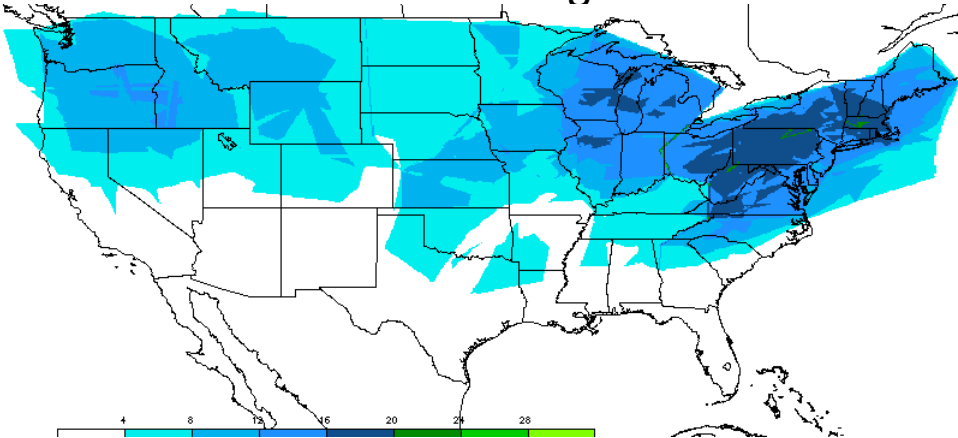

00Z Jun 2001-03 High Turb

00Z Jun 2001-03 Low Turb

00Z Jun 2001-03 Icing

00Z Jun 2001-03 IFR

00Z Jun 2001-03 Mtn Obsc

00Z Jun 2001-03 All Parameters

06Z Jun 2001-03 High Turb

06Z Jun 2001-03 Low Turb