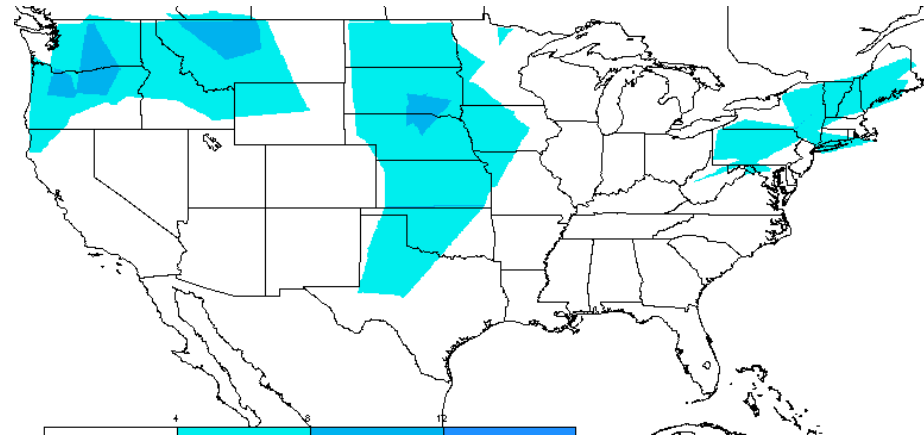

00ZJul 2001-03 High Turb

00ZJul 2001-03 Low Turb

00ZJul 2001-03 Icing

00ZJul 2001-03 IFR

00ZJul 2001-03 Mtn Obsc

00ZJul 2001-03 All Parameters

06Z Jul 2001-03 High Turb

06Z Jul 2001-03 Low Turb