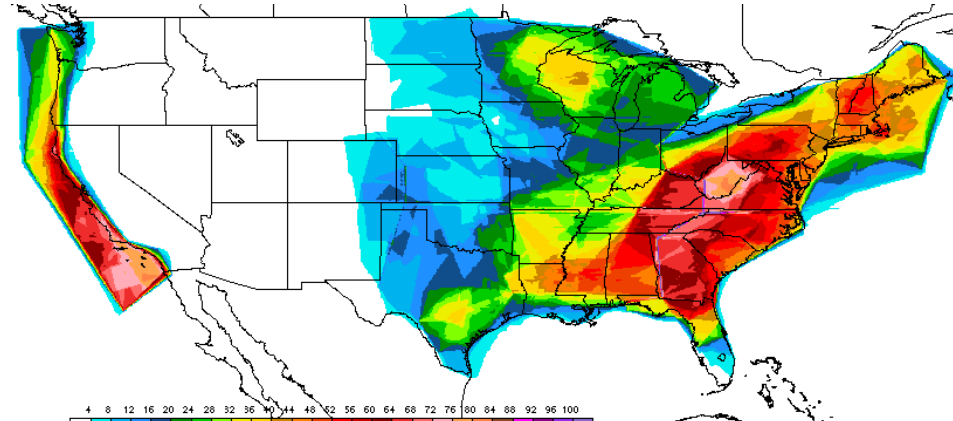

06Z Jul 2001-03 Icing

06Z Jul 2001-03 IFR

06Z Jul 2001-03 Mtn Obsc

06Z Jul 2001-03 All Parameters

12Z Jul 2001-03 High Turb

12Z Jul 2001-03 Low Turb

12Z Jul 2001-03 Icing

12Z Jul 2001-03 IFR