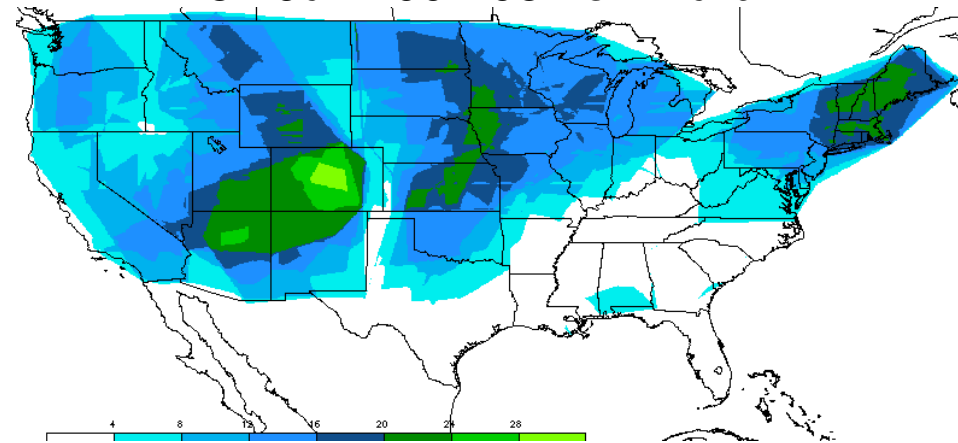

12Z Jun 2001-03 Mtn Obsc

12Z Jun 2001-03 All Parameters

18Z Jun 2001-03 High Turb

18Z Jun 2001-03 Low Turb

18Z Jun 2001-03 Icing

18Z Jun 2001-03 IFR

18Z Jun 2001-03 Mtn Obsc

18Z Jun 2001-03 All Parameters