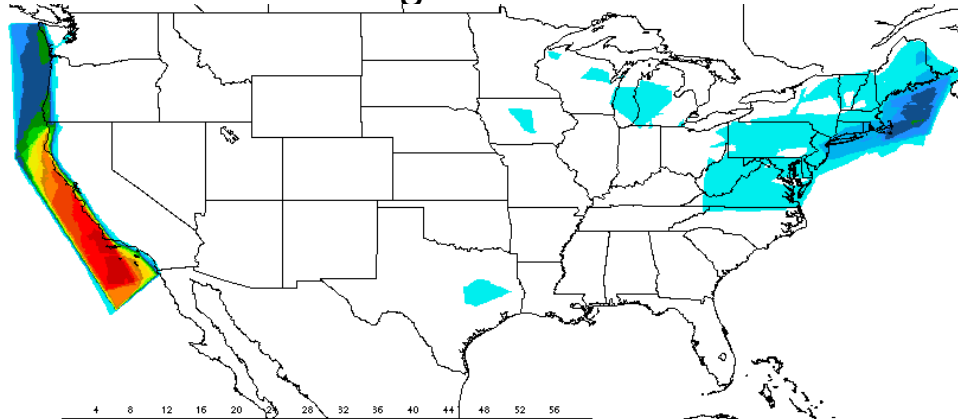

00Z Aug 2001-03 High Turb

00Z Aug 2001-03 Low Turb

00Z Aug 2001-03 Icing

00Z Aug 2001-03 IFR

00Z Aug 2001-03 Mtn Obsc

00Z Aug 2001-03 All Parameters

06Z Aug 2001-03 High Turb

06Z Aug 2001-03 Low Turb