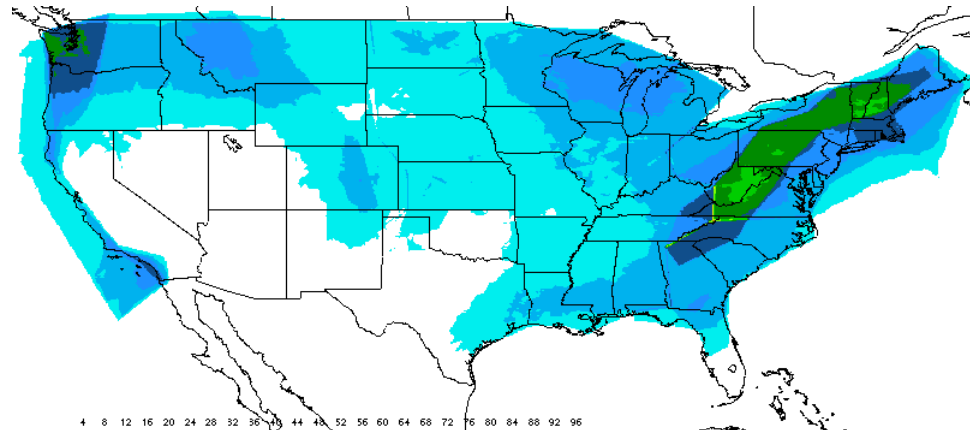

12Z Jun 2001-03 All Parameters