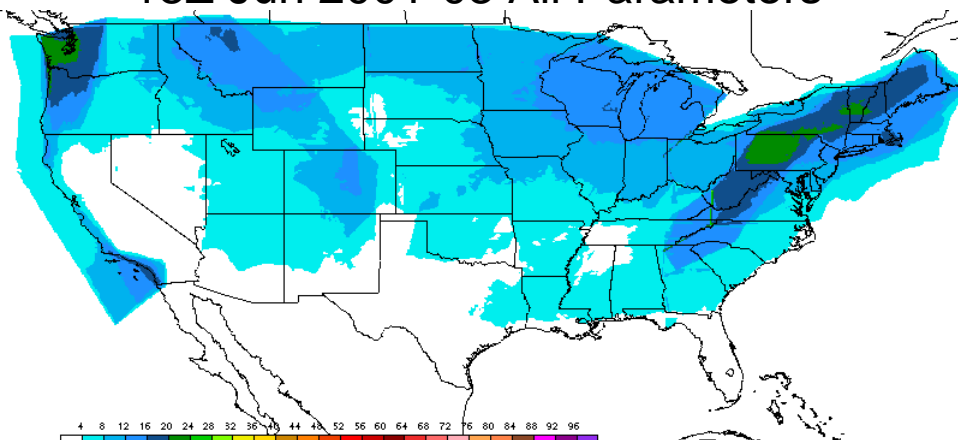

12Z Jun 2001-03 Mtn Obsc

12Z Jun 2001-03 All Parameters

18Z Jun 2001-03 High Turb

18Z Jun 2001-03 Low Turb

18Z Jun 2001-03 Icing

18Z Jun 2001-03 IFR

18Z Jun 2001-03 Mtn Obsc

18Z Jun 2001-03 All Parameters