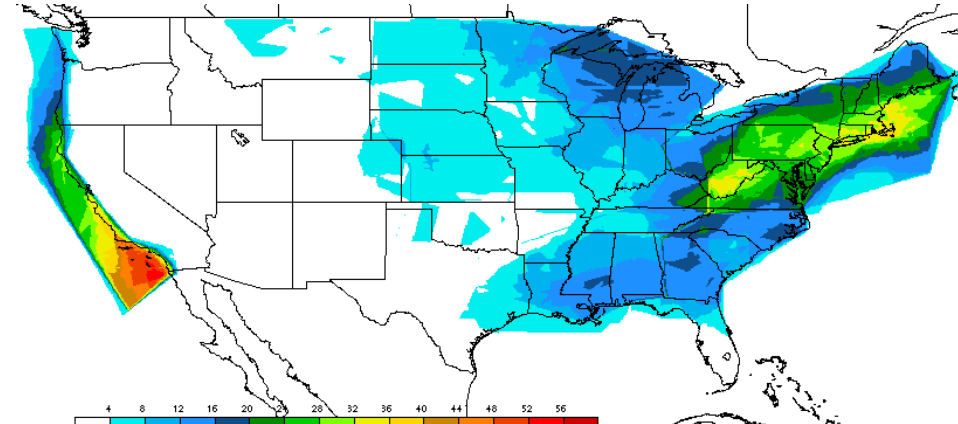

06Z Jun 2001-03 IFR