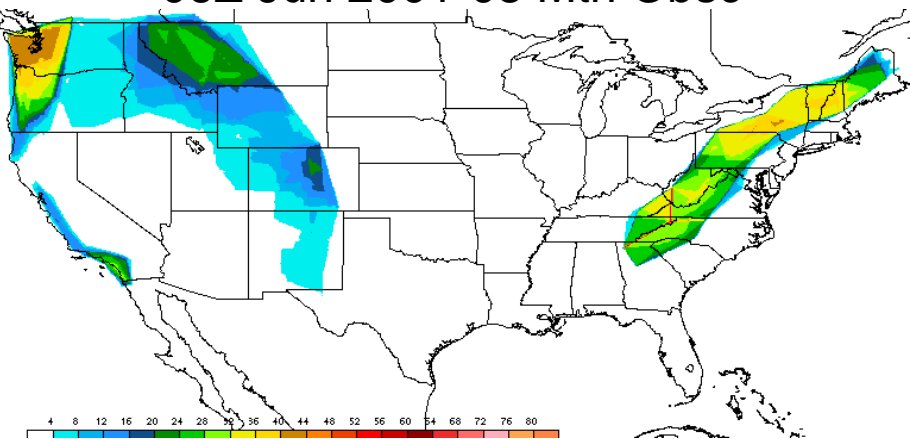

06Z Jun 2001-03 Mtn Obsc