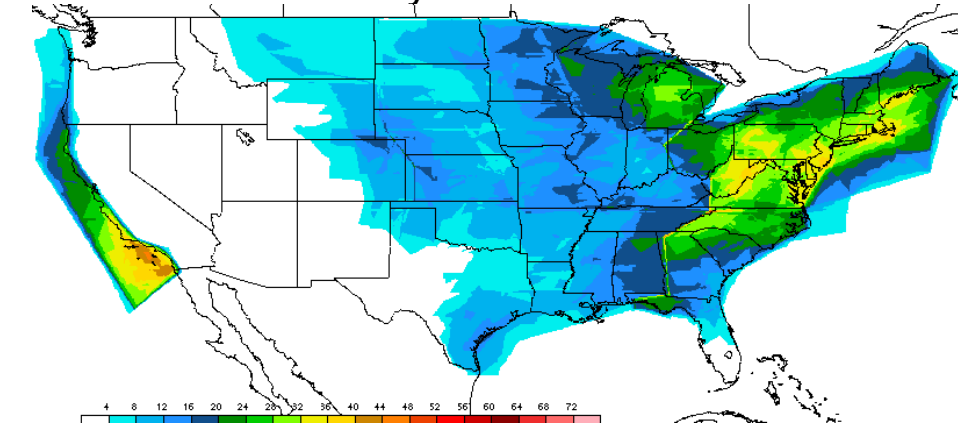

06Z May 2001-03 IFR