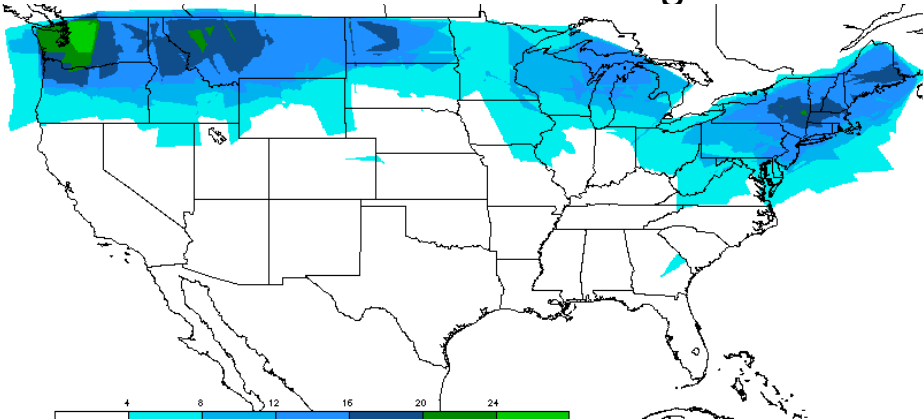

06Z Jun 2001-03 Icing

06Z Jun 2001-03 IFR

06Z Jun 2001-03 Mtn Obsc

06Z Jun 2001-03 All Parameters

12Z Jun 2001-03 High Turb

12Z Jun 2001-03 Low Turb

12Z Jun 2001-03 Icing

12Z Jun 2001-03 IFR