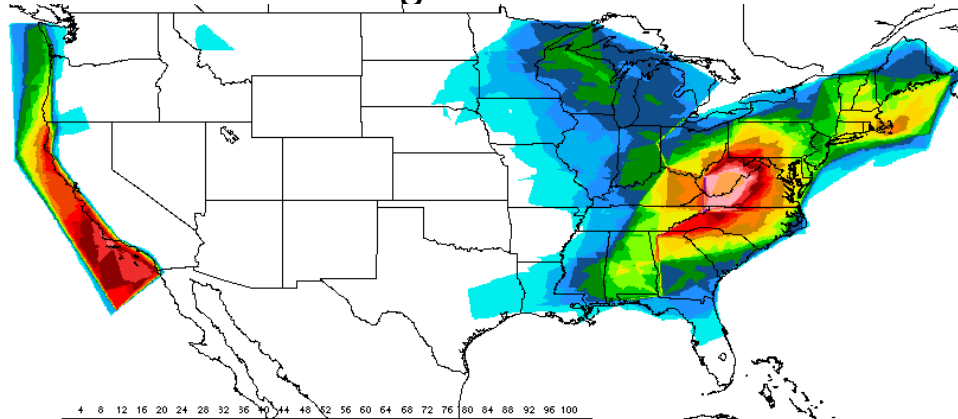

06Z Aug 2001-03 IFR