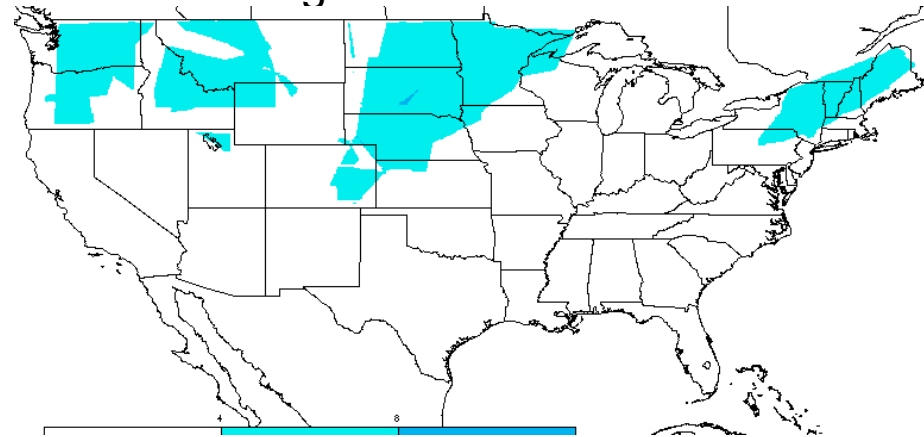

06Z Aug 2001-03 Icing

06Z Aug 2001-03 IFR

06Z Aug 2001-03 Mtn Obsc

06Z Aug 2001-03 All Parameters

12Z Aug 2001-03 High Turb

12Z Aug 2001-03 Low Turb

12Z Aug 2001-03 Icing

12Z Aug 2001-03 IFR