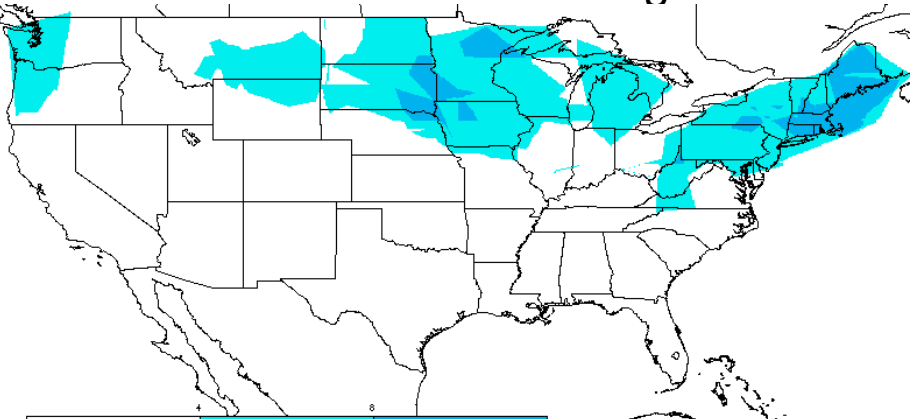

06Z Jul 2001-03 Icing