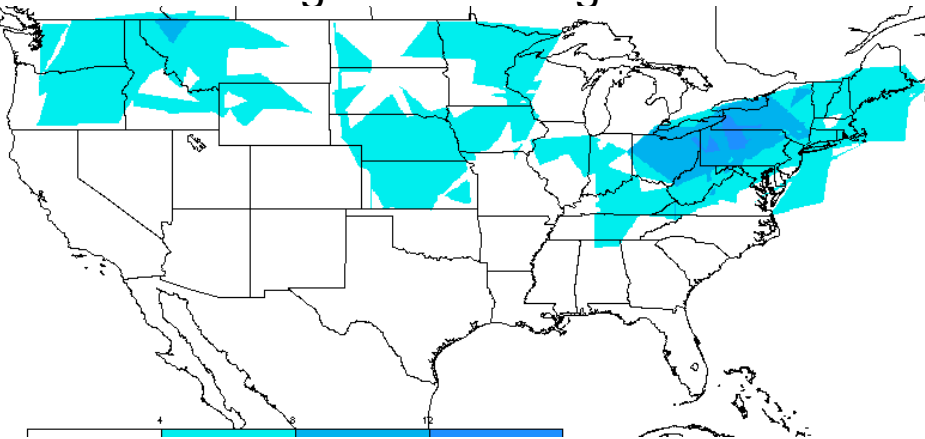

00Z Aug 2001-03 High Turb

00Z Aug 2001-03 Low Turb

00Z Aug 2001-03 Icing

00Z Aug 2001-03 IFR

00Z Aug 2001-03 Mtn Obsc

00Z Aug 2001-03 All Parameters

06Z Aug 2001-03 High Turb

06Z Aug 2001-03 Low Turb