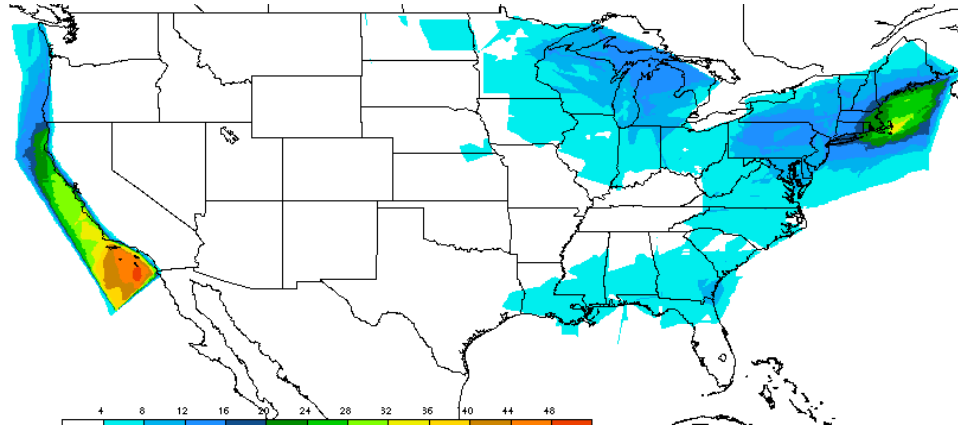

00Z Jun 2001-03 High Turb

00Z Jun 2001-03 Low Turb

00Z Jun 2001-03 Icing

00Z Jun 2001-03 IFR

00Z Jun 2001-03 Mtn Obsc

00Z Jun 2001-03 All Parameters

06Z Jun 2001-03 High Turb

06Z Jun 2001-03 Low Turb