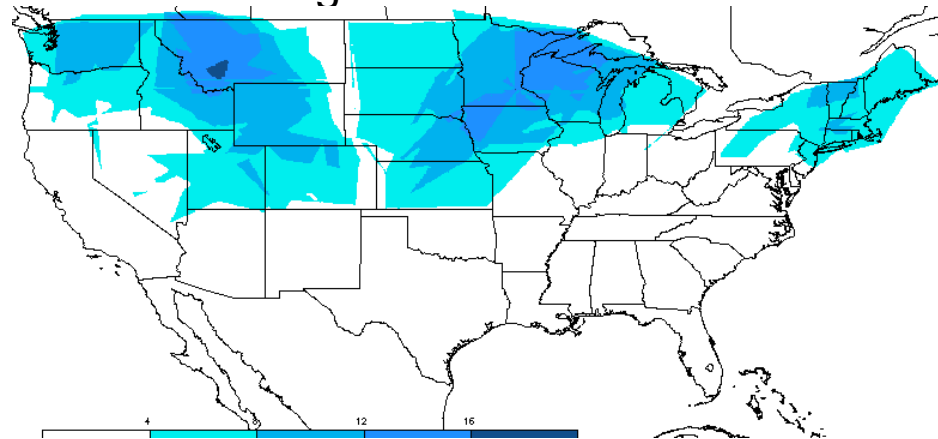

18Z Aug 2001-03 Low Turb