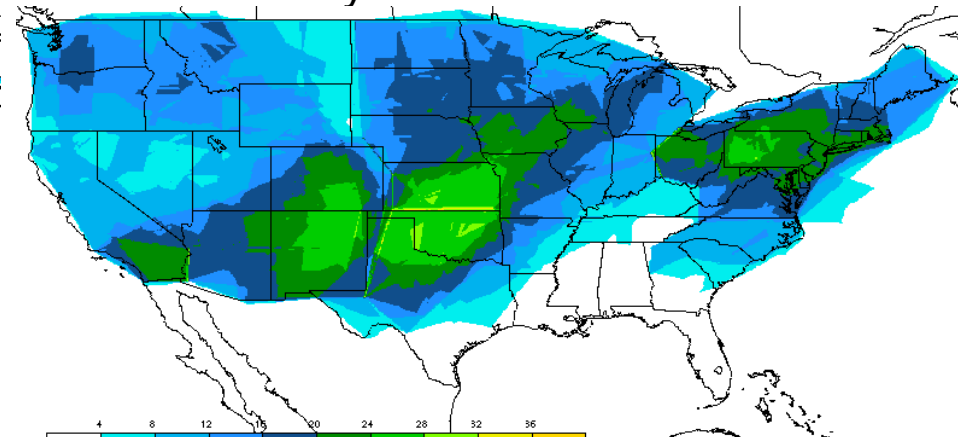

00Z May 2001-03 High Turb

00Z May 2001-03 Low Turb

00Z May 2001-03 Icing

00Z May 2001-03 IFR

00Z May 2001-03 Mtn Obsc

00Z May 2001-03 All Parameters

06Z May 2001-03 High Turb

06Z May 2001-03 Low Turb