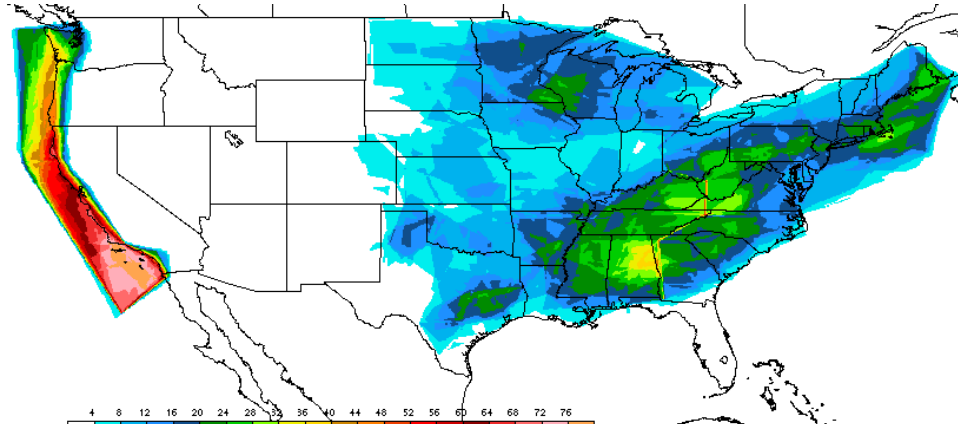

12Z Jul 2001-03 Mtn Obsc

12Z Jul 2001-03 All Parameters

18Z Jul 2001-03 High Turb

18Z Jul 2001-03 Low Turb

18Z Jul 2001-03 Icing

18Z Jul 2001-03 IFR

18Z Jul 2001-03 Mtn Obsc

18Z Jul 2001-03 All Parameters