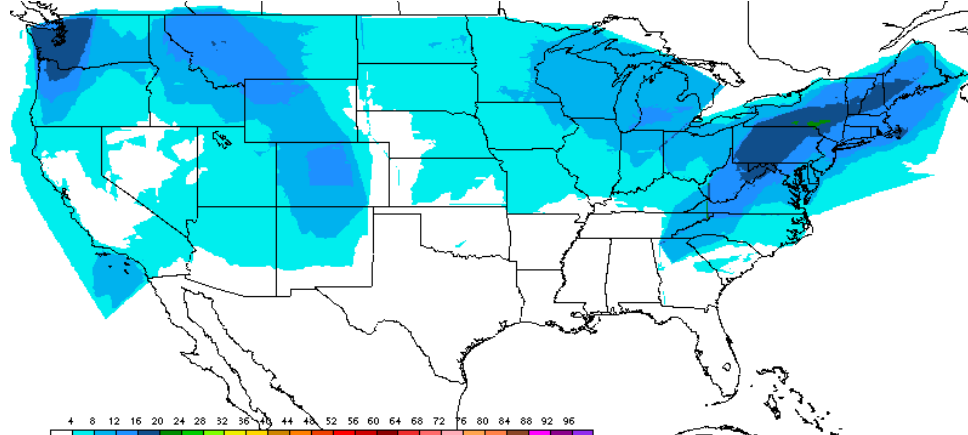

00Z Jun 2001-03 High Turb

00Z Jun 2001-03 Low Turb

00Z Jun 2001-03 Icing

00Z Jun 2001-03 IFR

00Z Jun 2001-03 Mtn Obsc

00Z Jun 2001-03 All Parameters

06Z Jun 2001-03 High Turb

06Z Jun 2001-03 Low Turb