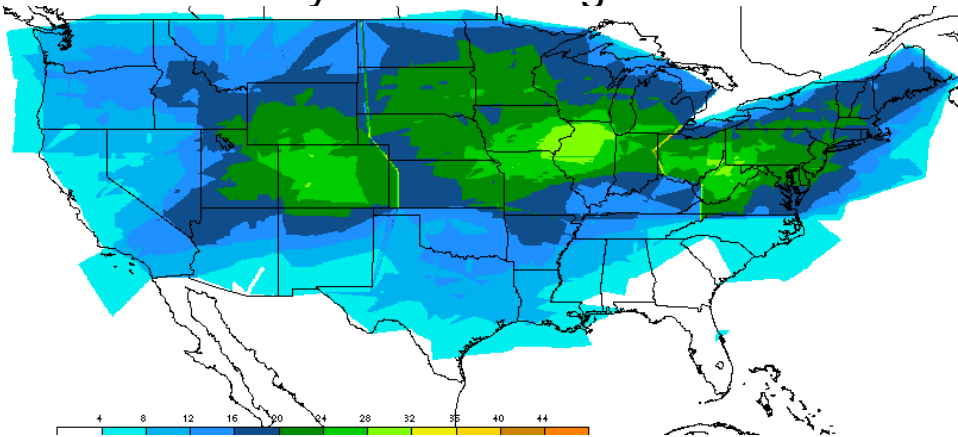

00Z May 2001-03 High Turb

00Z May 2001-03 Low Turb

00Z May 2001-03 Icing

00Z May 2001-03 IFR

00Z May 2001-03 Mtn Obsc

00Z May 2001-03 All Parameters

06Z May 2001-03 High Turb

06Z May 2001-03 Low Turb