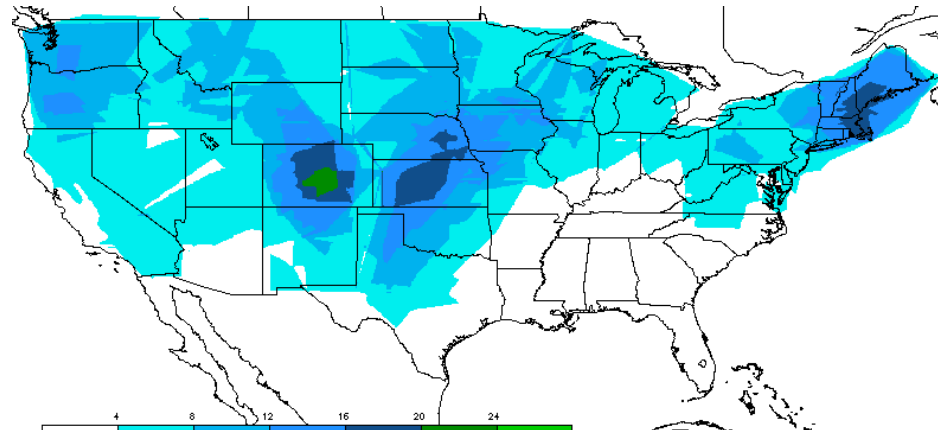

06Z Jun 2001-03 Icing

06Z Jun 2001-03 IFR

06Z Jun 2001-03 Mtn Obsc

06Z Jun 2001-03 All Parameters

12Z Jun 2001-03 High Turb

12Z Jun 2001-03 Low Turb

12Z Jun 2001-03 Icing

12Z Jun 2001-03 IFR