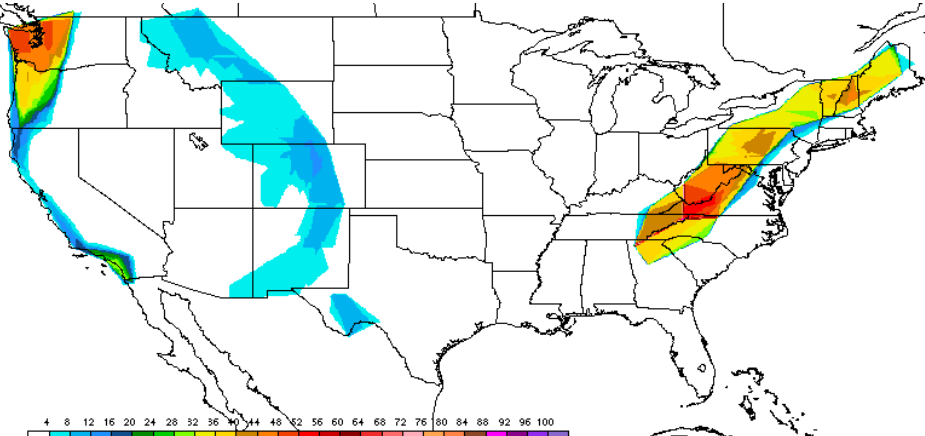

12Z Jul 2001-03 Mtn Obsc