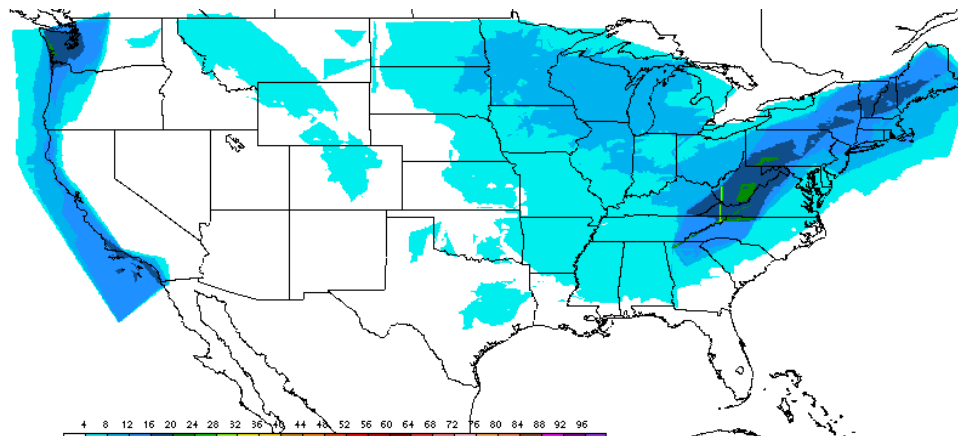

12Z Jul 2001-03 Mtn Obsc

12Z Jul 2001-03 All Parameters

18Z Jul 2001-03 High Turb

18Z Jul 2001-03 Low Turb

18Z Jul 2001-03 Icing

18Z Jul 2001-03 IFR

18Z Jul 2001-03 Mtn Obsc

18Z Jul 2001-03 All Parameters