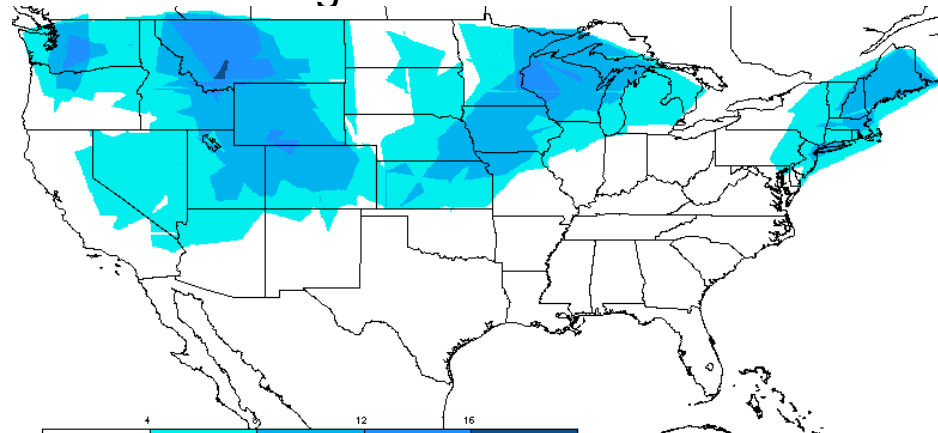

00Z Aug 2001-03 Low Turb