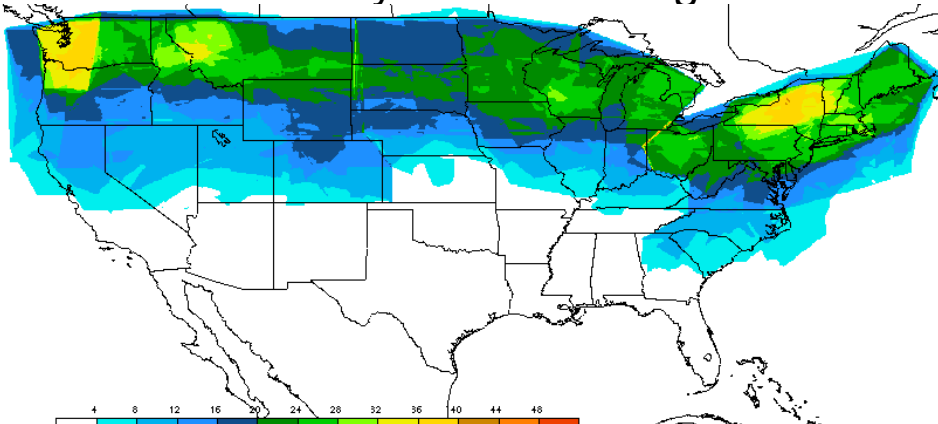

06Z May 2001-03 Icing