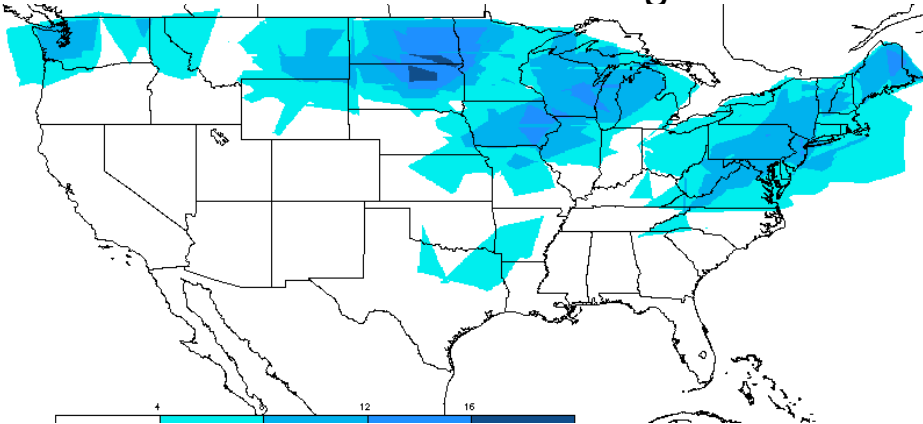

12Z Jul 2001-03 Mtn Obsc

12Z Jul 2001-03 All Parameters

18Z Jul 2001-03 High Turb

18Z Jul 2001-03 Low Turb

18Z Jul 2001-03 Icing

18Z Jul 2001-03 IFR

18Z Jul 2001-03 Mtn Obsc

18Z Jul 2001-03 All Parameters