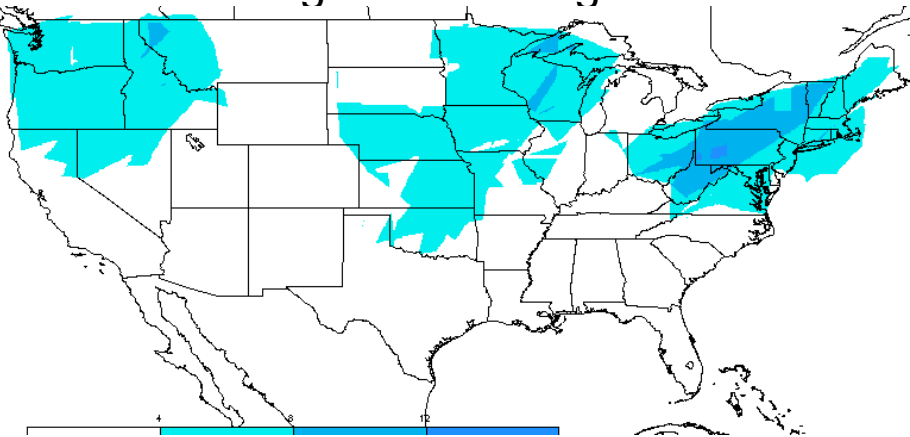

06Z Aug 2001-03 Icing

06Z Aug 2001-03 IFR

06Z Aug 2001-03 Mtn Obsc

06Z Aug 2001-03 All Parameters

12Z Aug 2001-03 High Turb

12Z Aug 2001-03 Low Turb

12Z Aug 2001-03 Icing

12Z Aug 2001-03 IFR