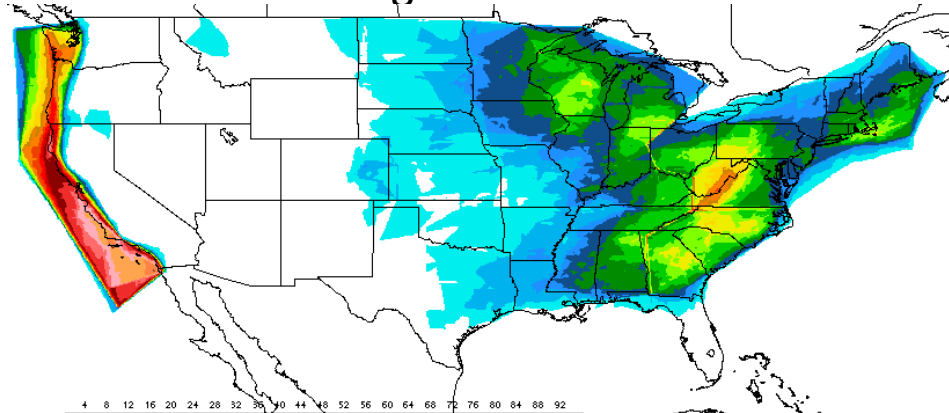

18Z Aug 2001-03 IFR