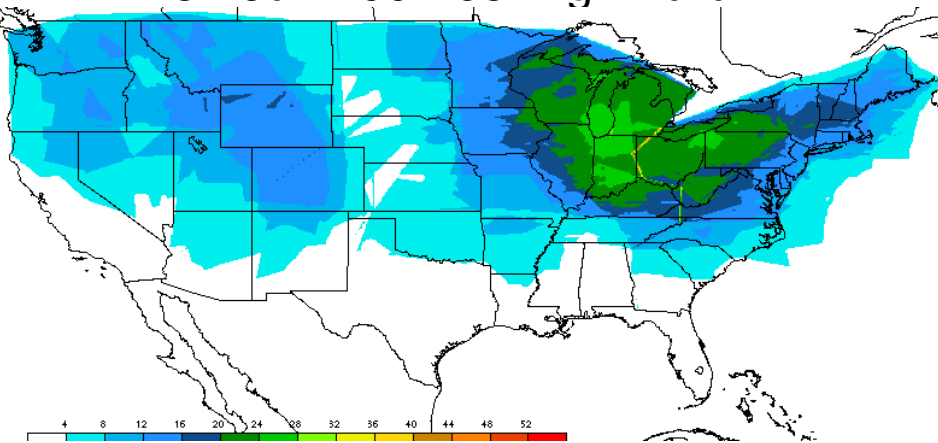

18Z Jun 2001-03 High Turb