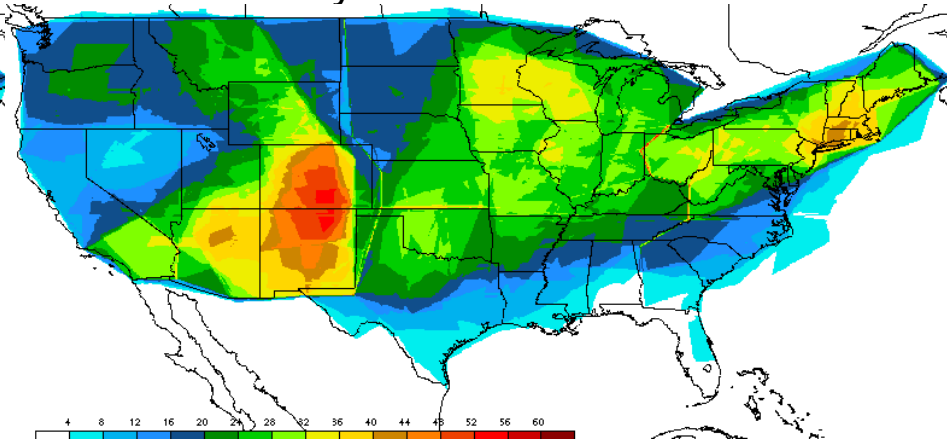

00Z May 2001-03 High Turb

00Z May 2001-03 Low Turb

00Z May 2001-03 Icing

00Z May 2001-03 IFR

00Z May 2001-03 Mtn Obsc

00Z May 2001-03 All Parameters

06Z May 2001-03 High Turb

06Z May 2001-03 Low Turb