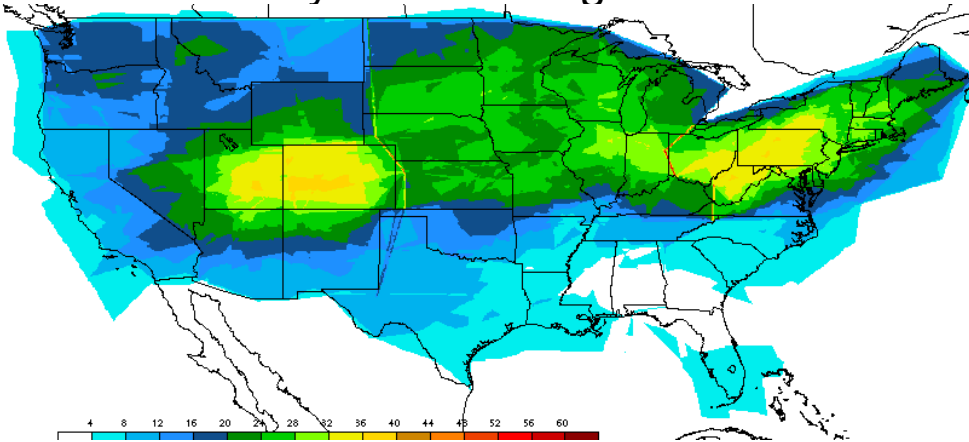

00Z May 2001-03 High Turb

00Z May 2001-03 Low Turb

00Z May 2001-03 Icing

00Z May 2001-03 IFR

00Z May 2001-03 Mtn Obsc

00Z May 2001-03 All Parameters

06Z May 2001-03 High Turb

06Z May 2001-03 Low Turb