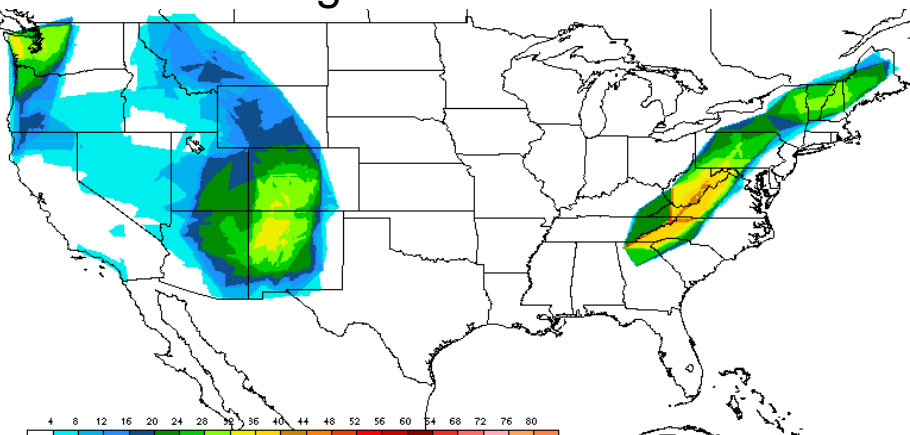

06Z Aug 2001-03 Mtn Obsc