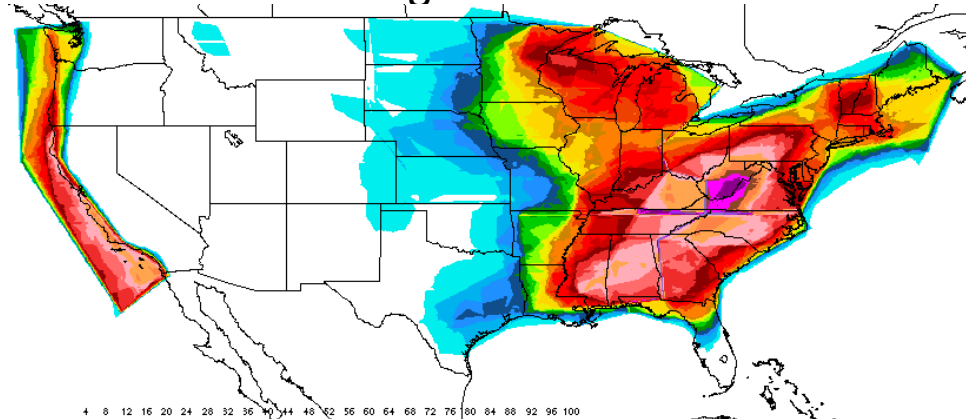

06Z Aug 2001-03 Icing

06Z Aug 2001-03 IFR

06Z Aug 2001-03 Mtn Obsc

06Z Aug 2001-03 All Parameters

12Z Aug 2001-03 High Turb

12Z Aug 2001-03 Low Turb

12Z Aug 2001-03 Icing

12Z Aug 2001-03 IFR