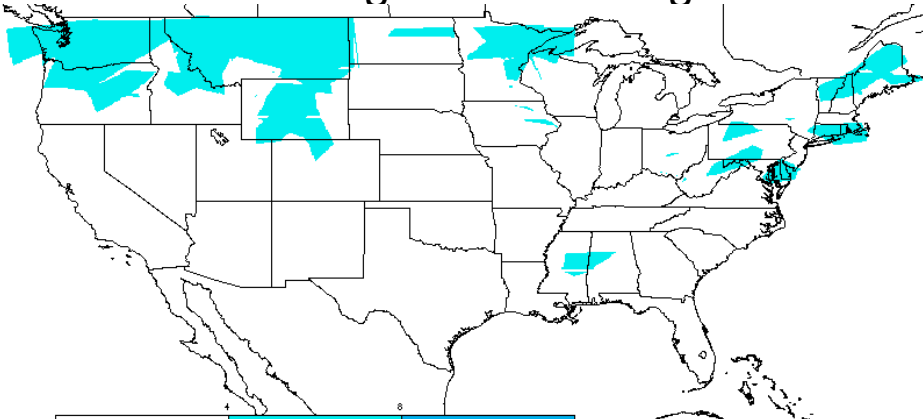

00Z Aug 2001-03 Icing