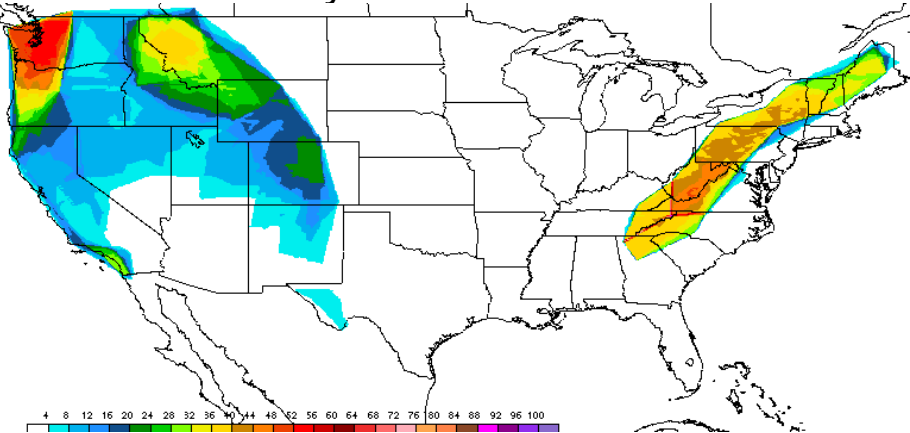

06Z May 2001-03 Mtn Obsc