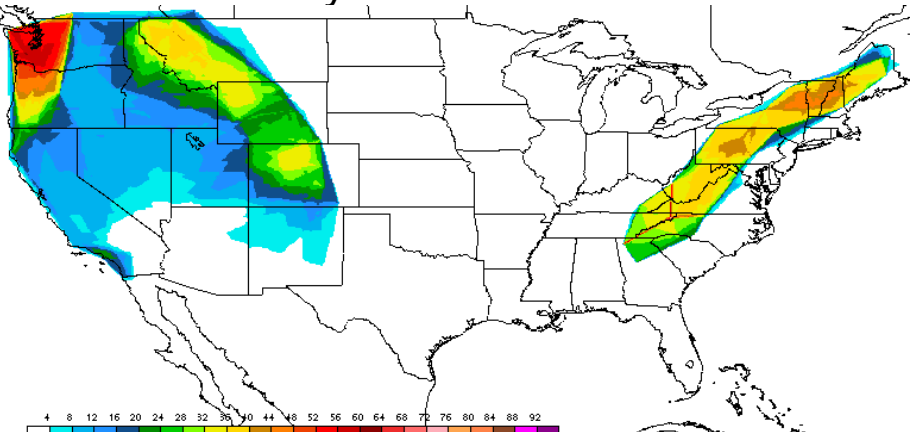

00Z May 2001-03 High Turb

00Z May 2001-03 Low Turb

00Z May 2001-03 Icing

00Z May 2001-03 IFR

00Z May 2001-03 Mtn Obsc

00Z May 2001-03 All Parameters

06Z May 2001-03 High Turb

06Z May 2001-03 Low Turb