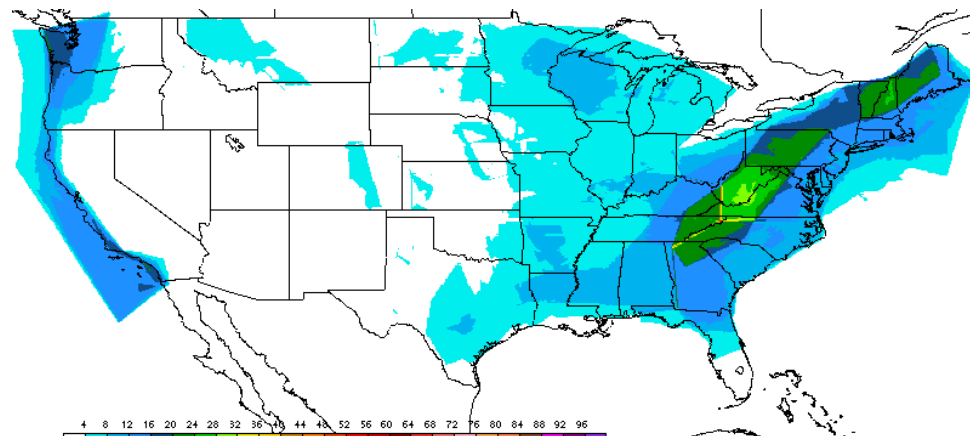

12Z Jul 2001-03 All Parameters