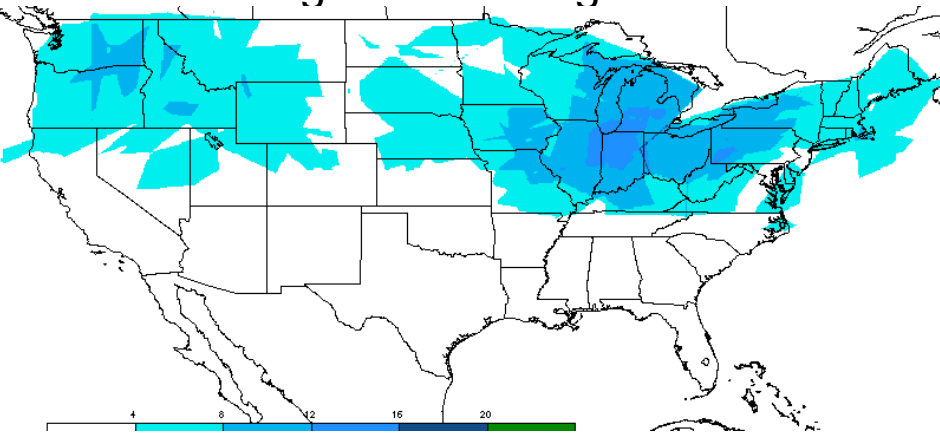

00Z Aug 2001-03 High Turb