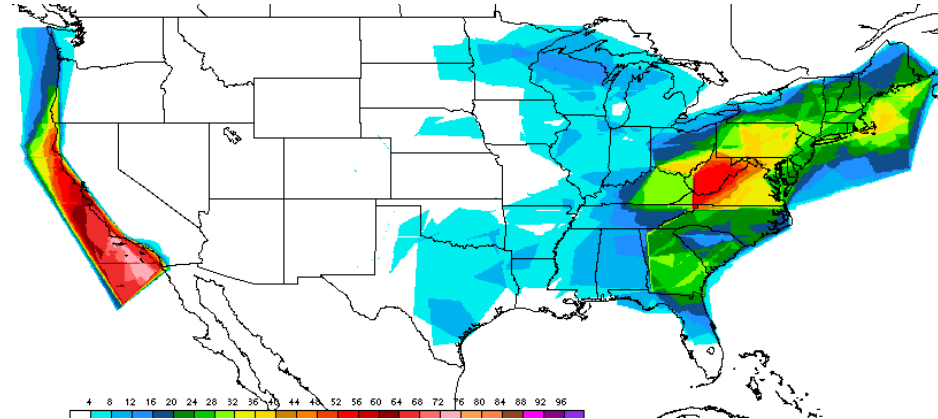

06Z Jul 2001-03 IFR