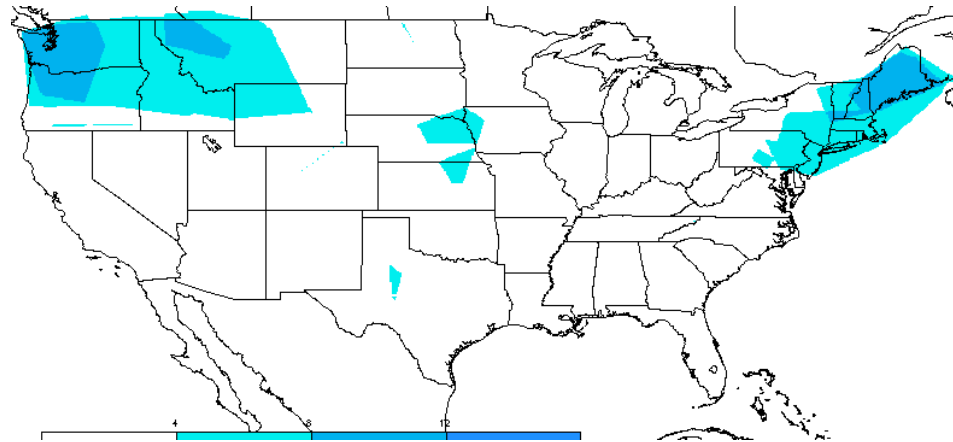

06Z Jul 2001-03 Icing

06Z Jul 2001-03 IFR

06Z Jul 2001-03 Mtn Obsc

06Z Jul 2001-03 All Parameters

12Z Jul 2001-03 High Turb

12Z Jul 2001-03 Low Turb

12Z Jul 2001-03 Icing

12Z Jul 2001-03 IFR