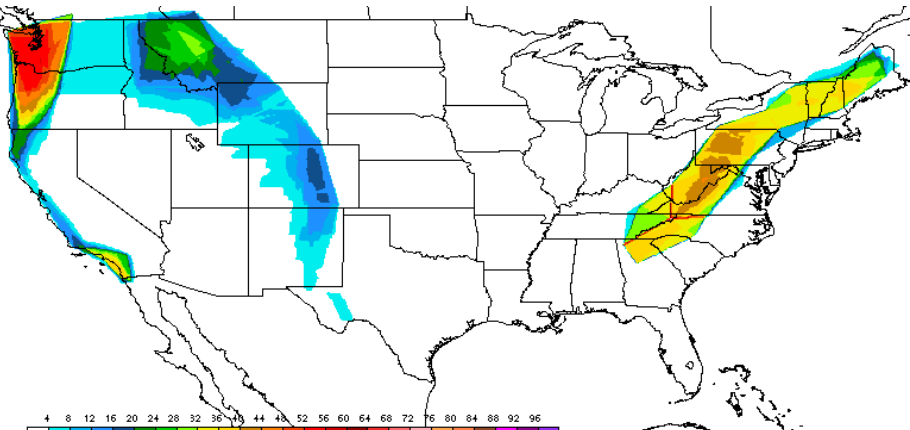

12Z Jun 2001-03 Mtn Obsc