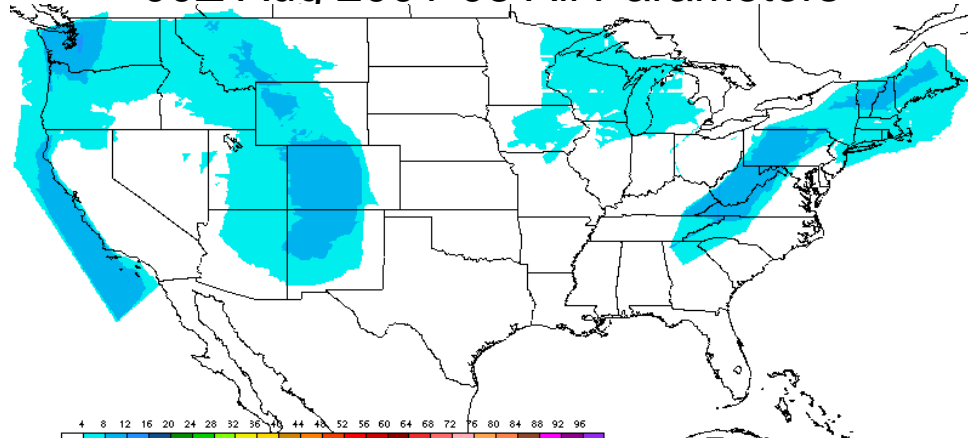

00Z Aug 2001-03 High Turb

00Z Aug 2001-03 Low Turb

00Z Aug 2001-03 Icing

00Z Aug 2001-03 IFR

00Z Aug 2001-03 Mtn Obsc

00Z Aug 2001-03 All Parameters

06Z Aug 2001-03 High Turb

06Z Aug 2001-03 Low Turb