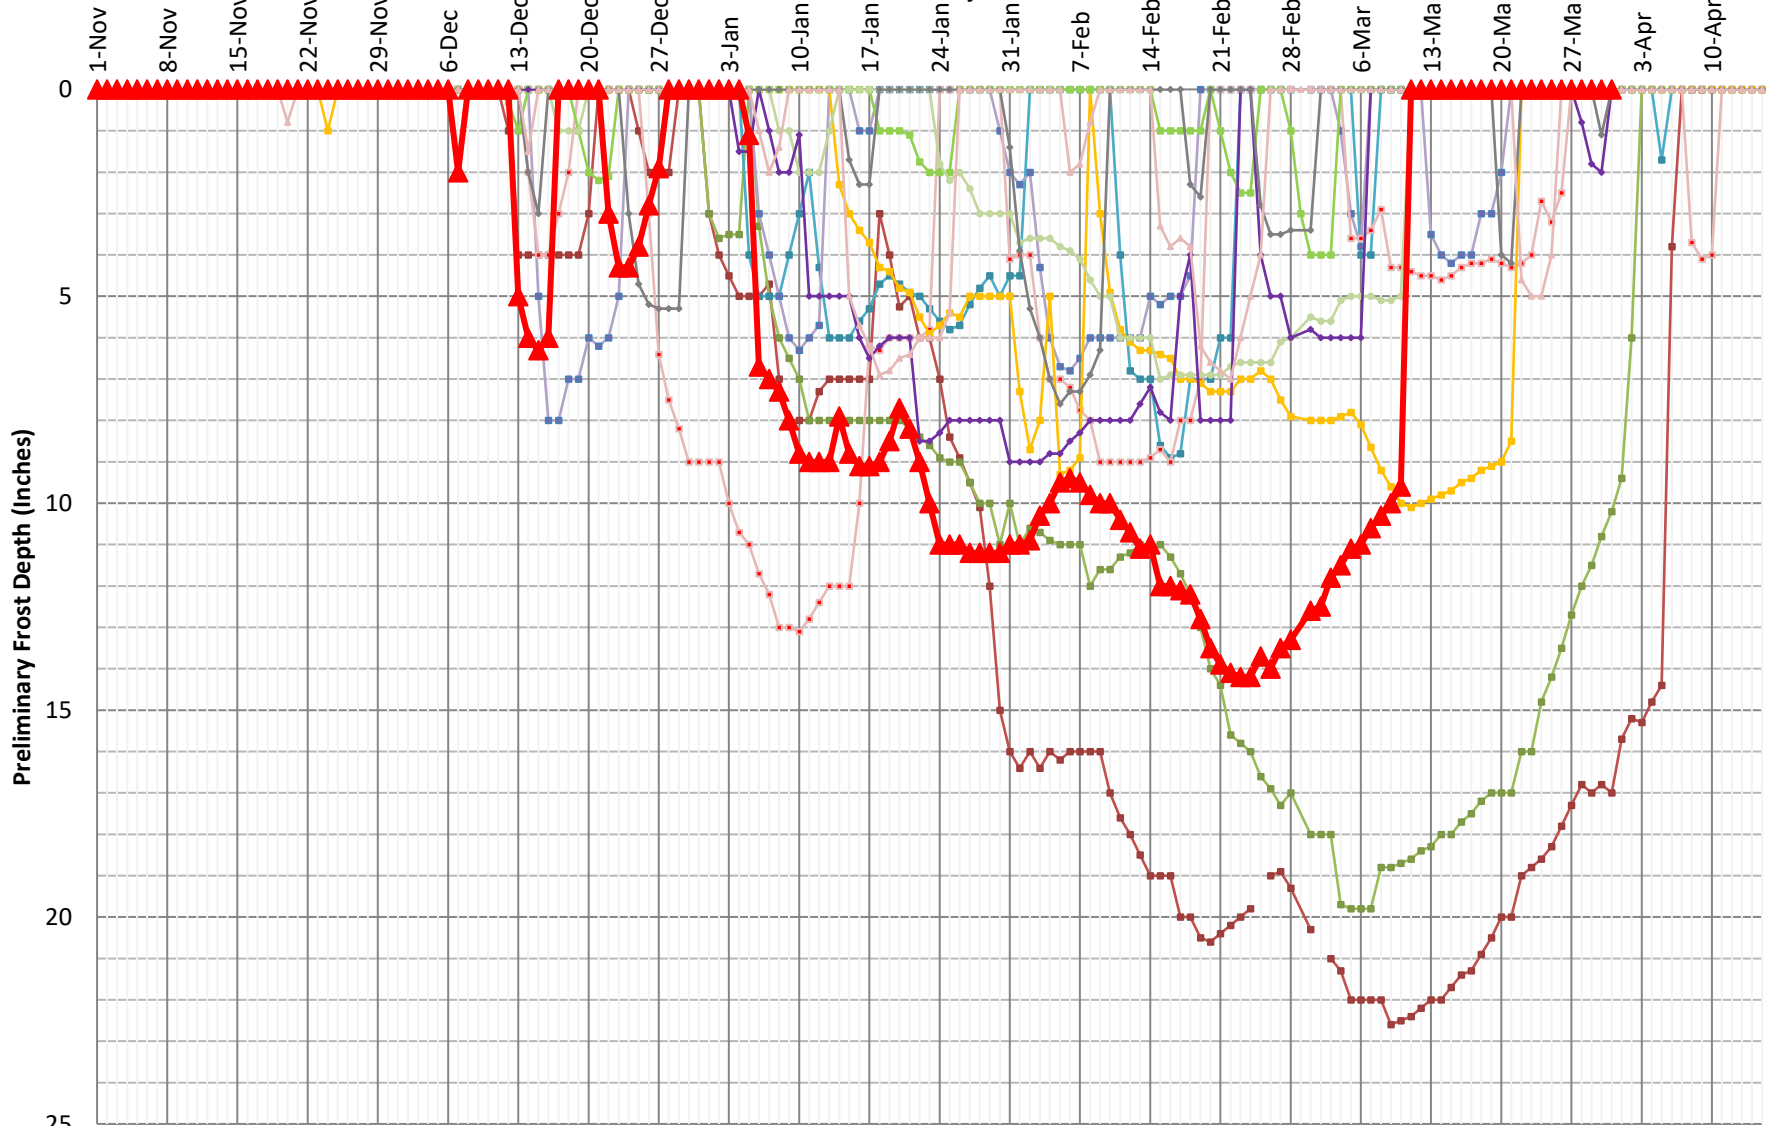

NWS Buffalo, NY

Updated: 03/31/2025

- 2013-2014 Depth
- 2014-2015 Depth
- 2015-2016 Depth
- 2016-2017 Depth
- 2017-2018 Depth
- 2018-2019 Depth
- 2019-2020 Depth
- 2020-2021 Depth
- 2021-2022 Depth
- 2022-2023 Depth
- 2023-2024 Depth
- 2024-2025 Depth