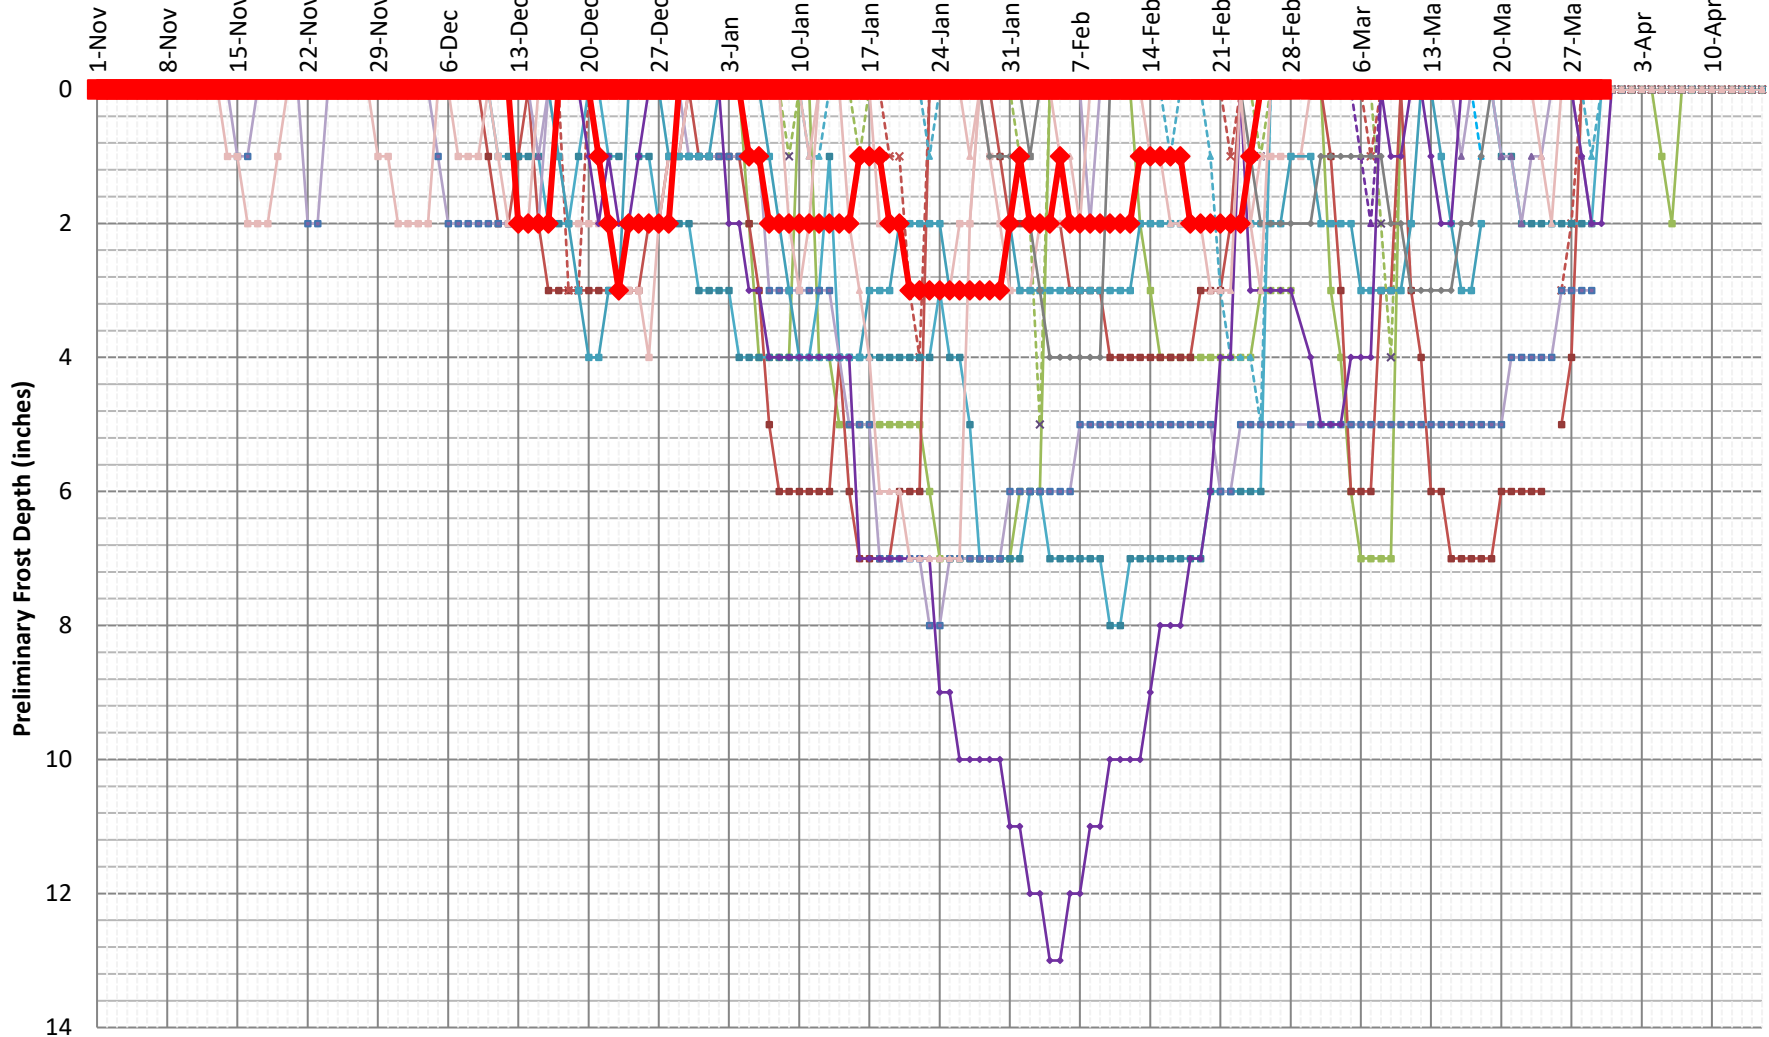

Palermo, NY

Updated: 03/30/2025

- 2015-2016 Depth
- 2015-2016 Thaw
- 2016-2017 Depth
- 2016-2017 Thaw
- 2017-2018 Depth
- 2017-2018 Thaw
- 2018-2019 Depth
- 2018-2019 Thaw
- 2019-2020 Depth
- 2019-2020 Thaw
- 2020-2021 Depth
- 2020-2021 Thaw
- 2021-2022 Depth
- 2021-2022 Thaw
- 2022-2023 Depth
- 2022-2023 Thaw
- 2023-2024 Depth
- 2023-2024 Thaw
- 2024-2025 Depth
- 2024-2025 Thaw