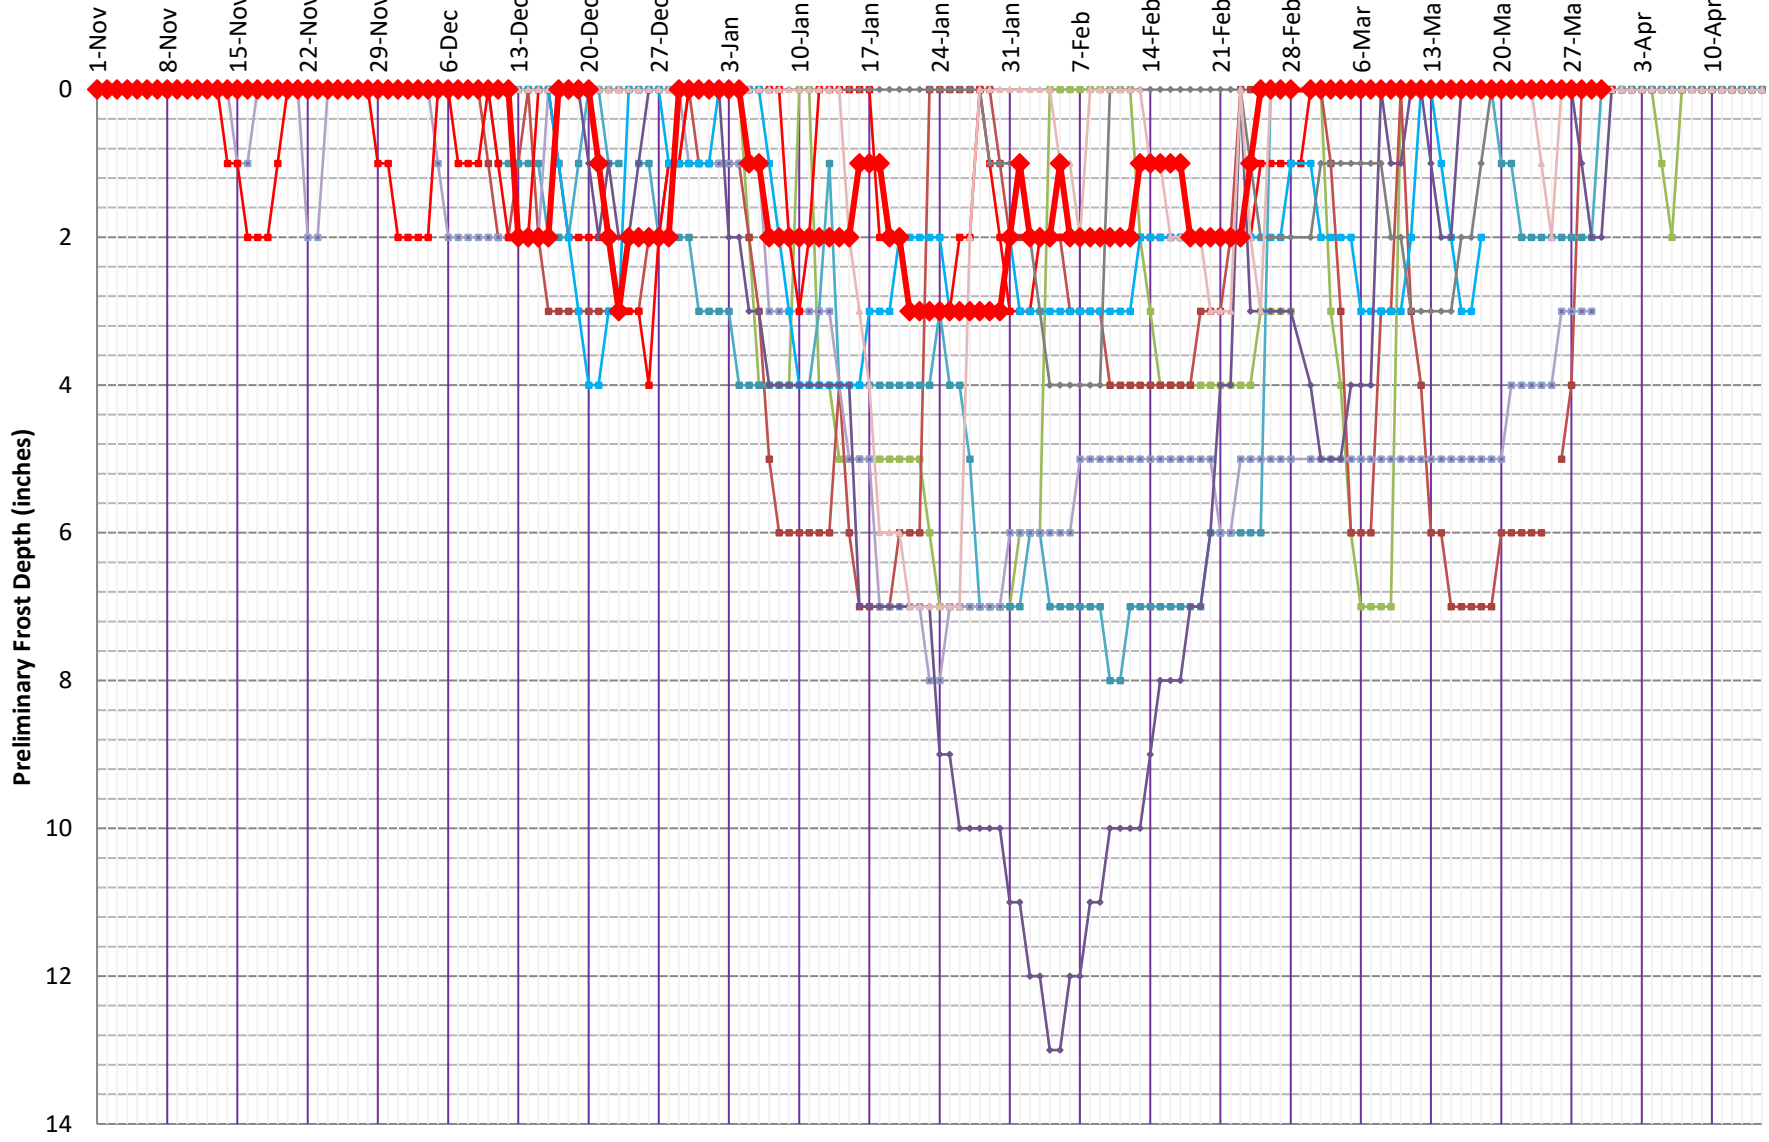

Palermo, NY

Updated: 03/30/2025

- 2015-2016 Depth
- 2016-2017 Depth
- 2017-2018 Depth
- 2018-2019 Depth
- 2020-2021 Depth
- 2021-2022 Depth
- 2022-2023 Depth
- 2023-2024 Depth
- 2024-2025 Depth